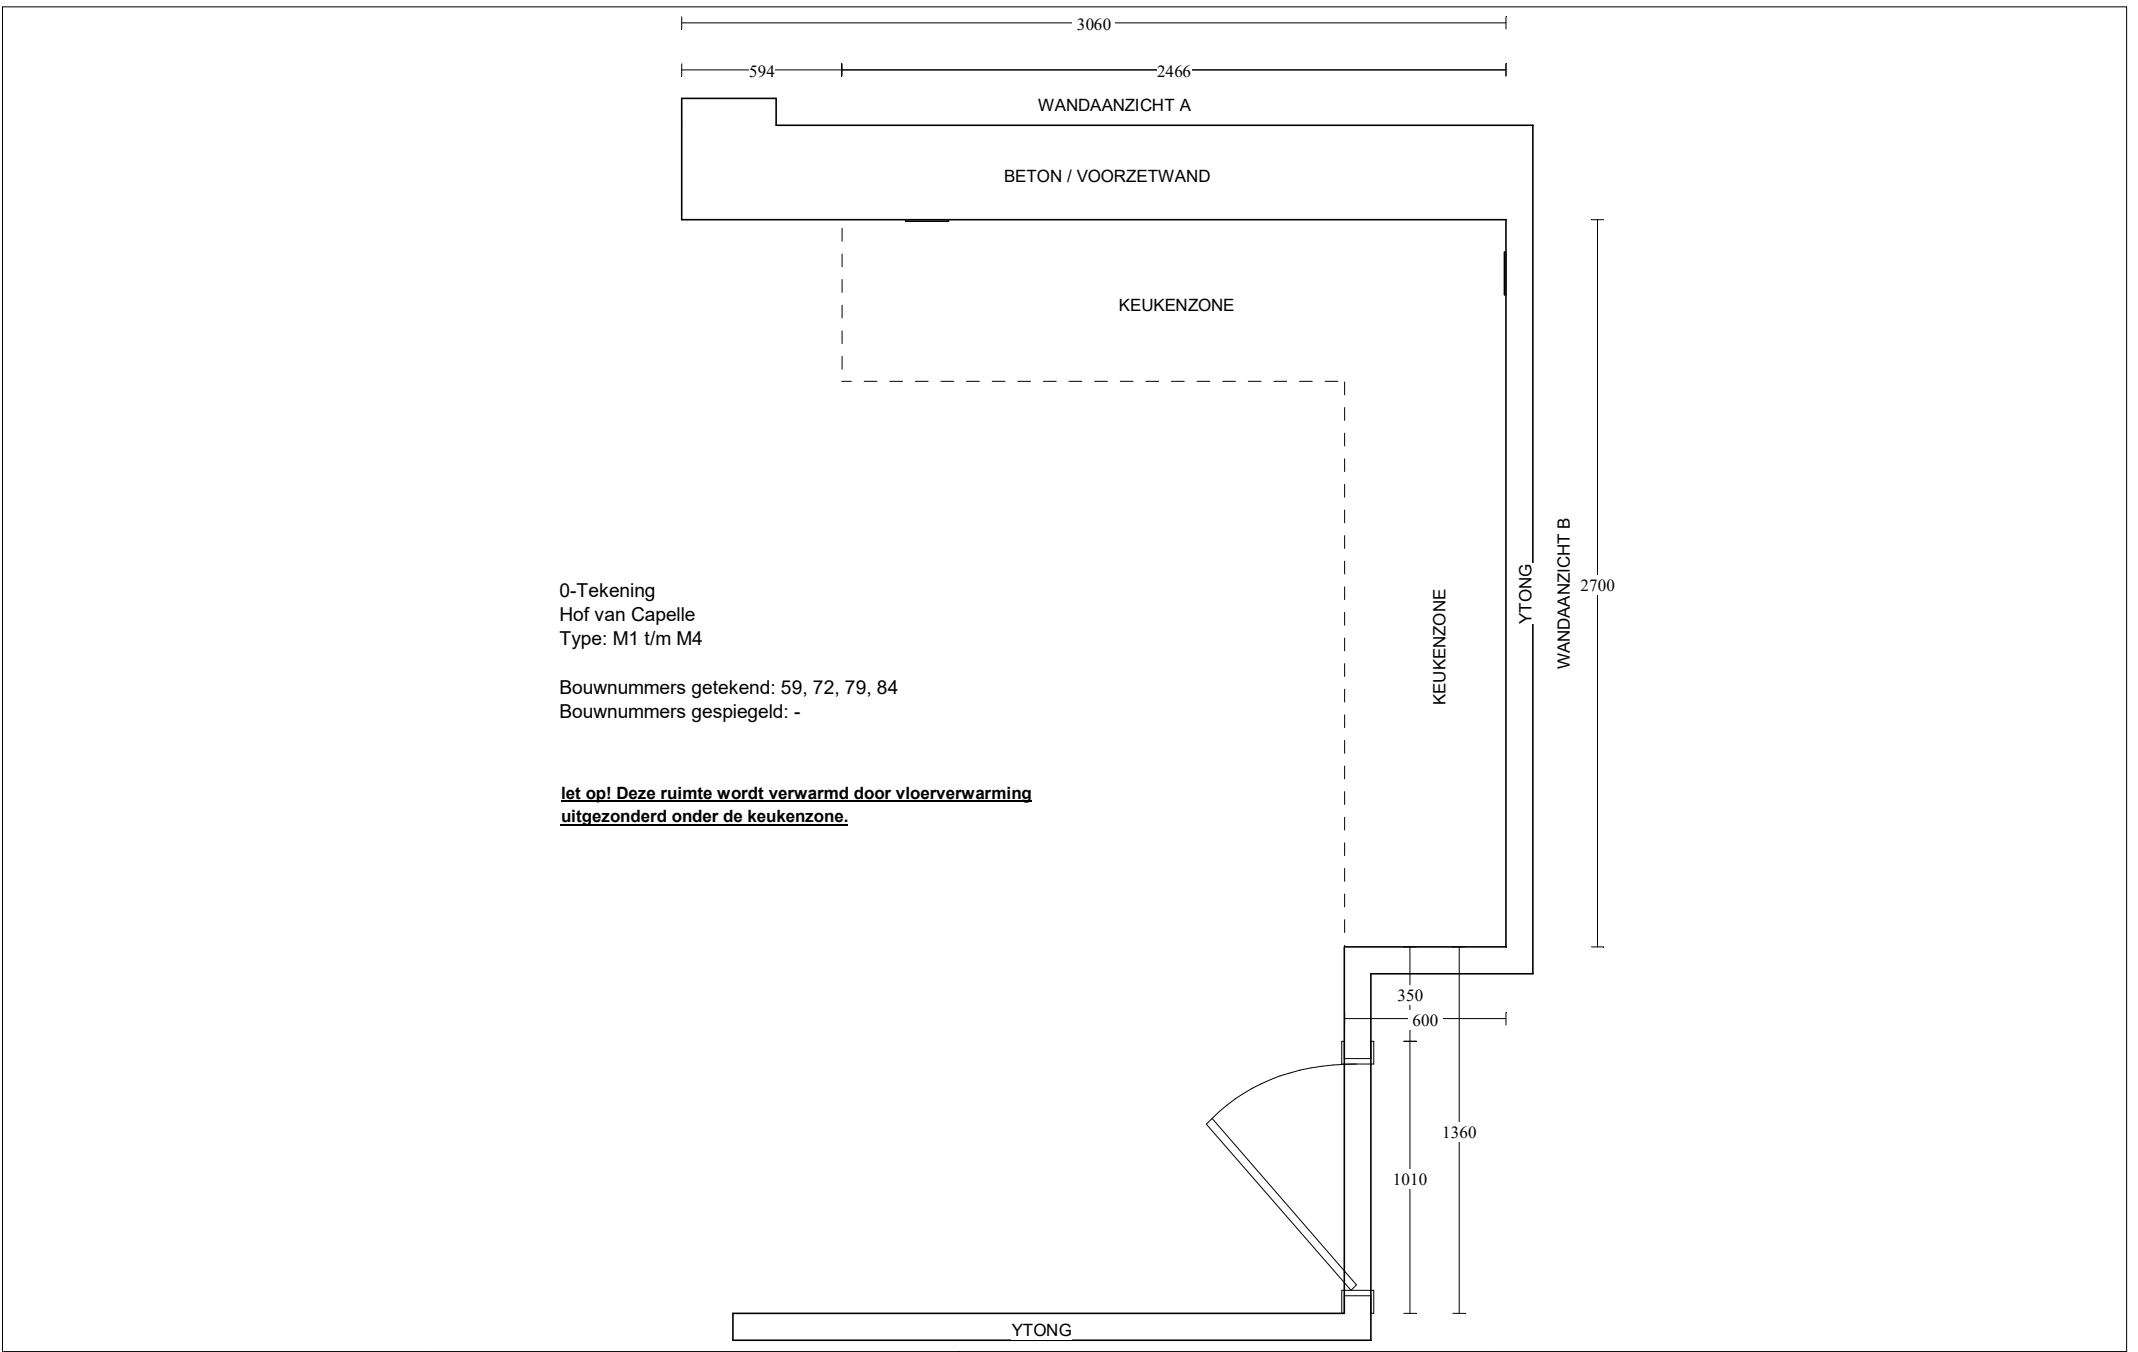

0-Tekening
Hof van Capelle
Type: M1 t/m M4

Bouwnummers getekend: 59, 72, 79, 84
Bouwnummers gespiegeld: -

**let op! Deze ruimte wordt verwarmd door vloerverwarming
uitgezonderd onder de keukenzone.**

Keuken Vision Dordrecht
Kamerlingh Onnes 25
3316 GK DORDRECHT
(078) 618 38 88

Klant: Kroon en de Koning B.V.
Referentienr.: Type M - Bnrs. 59, 72, 79, 84
Adviseur: Rochéz Harbers
Datum: 24/6/19

Merk: Novitelli
Programma: LASBR G236
Kleur: 117 - grafiet hoogglans
Greep: 999 - zonder greep/knop

Deze tekening is een schets van de werkelijkheid
en is bedoeld om een redelijk overzicht te geven.

Aan deze tekening kunnen geen rechten worden ontleend.