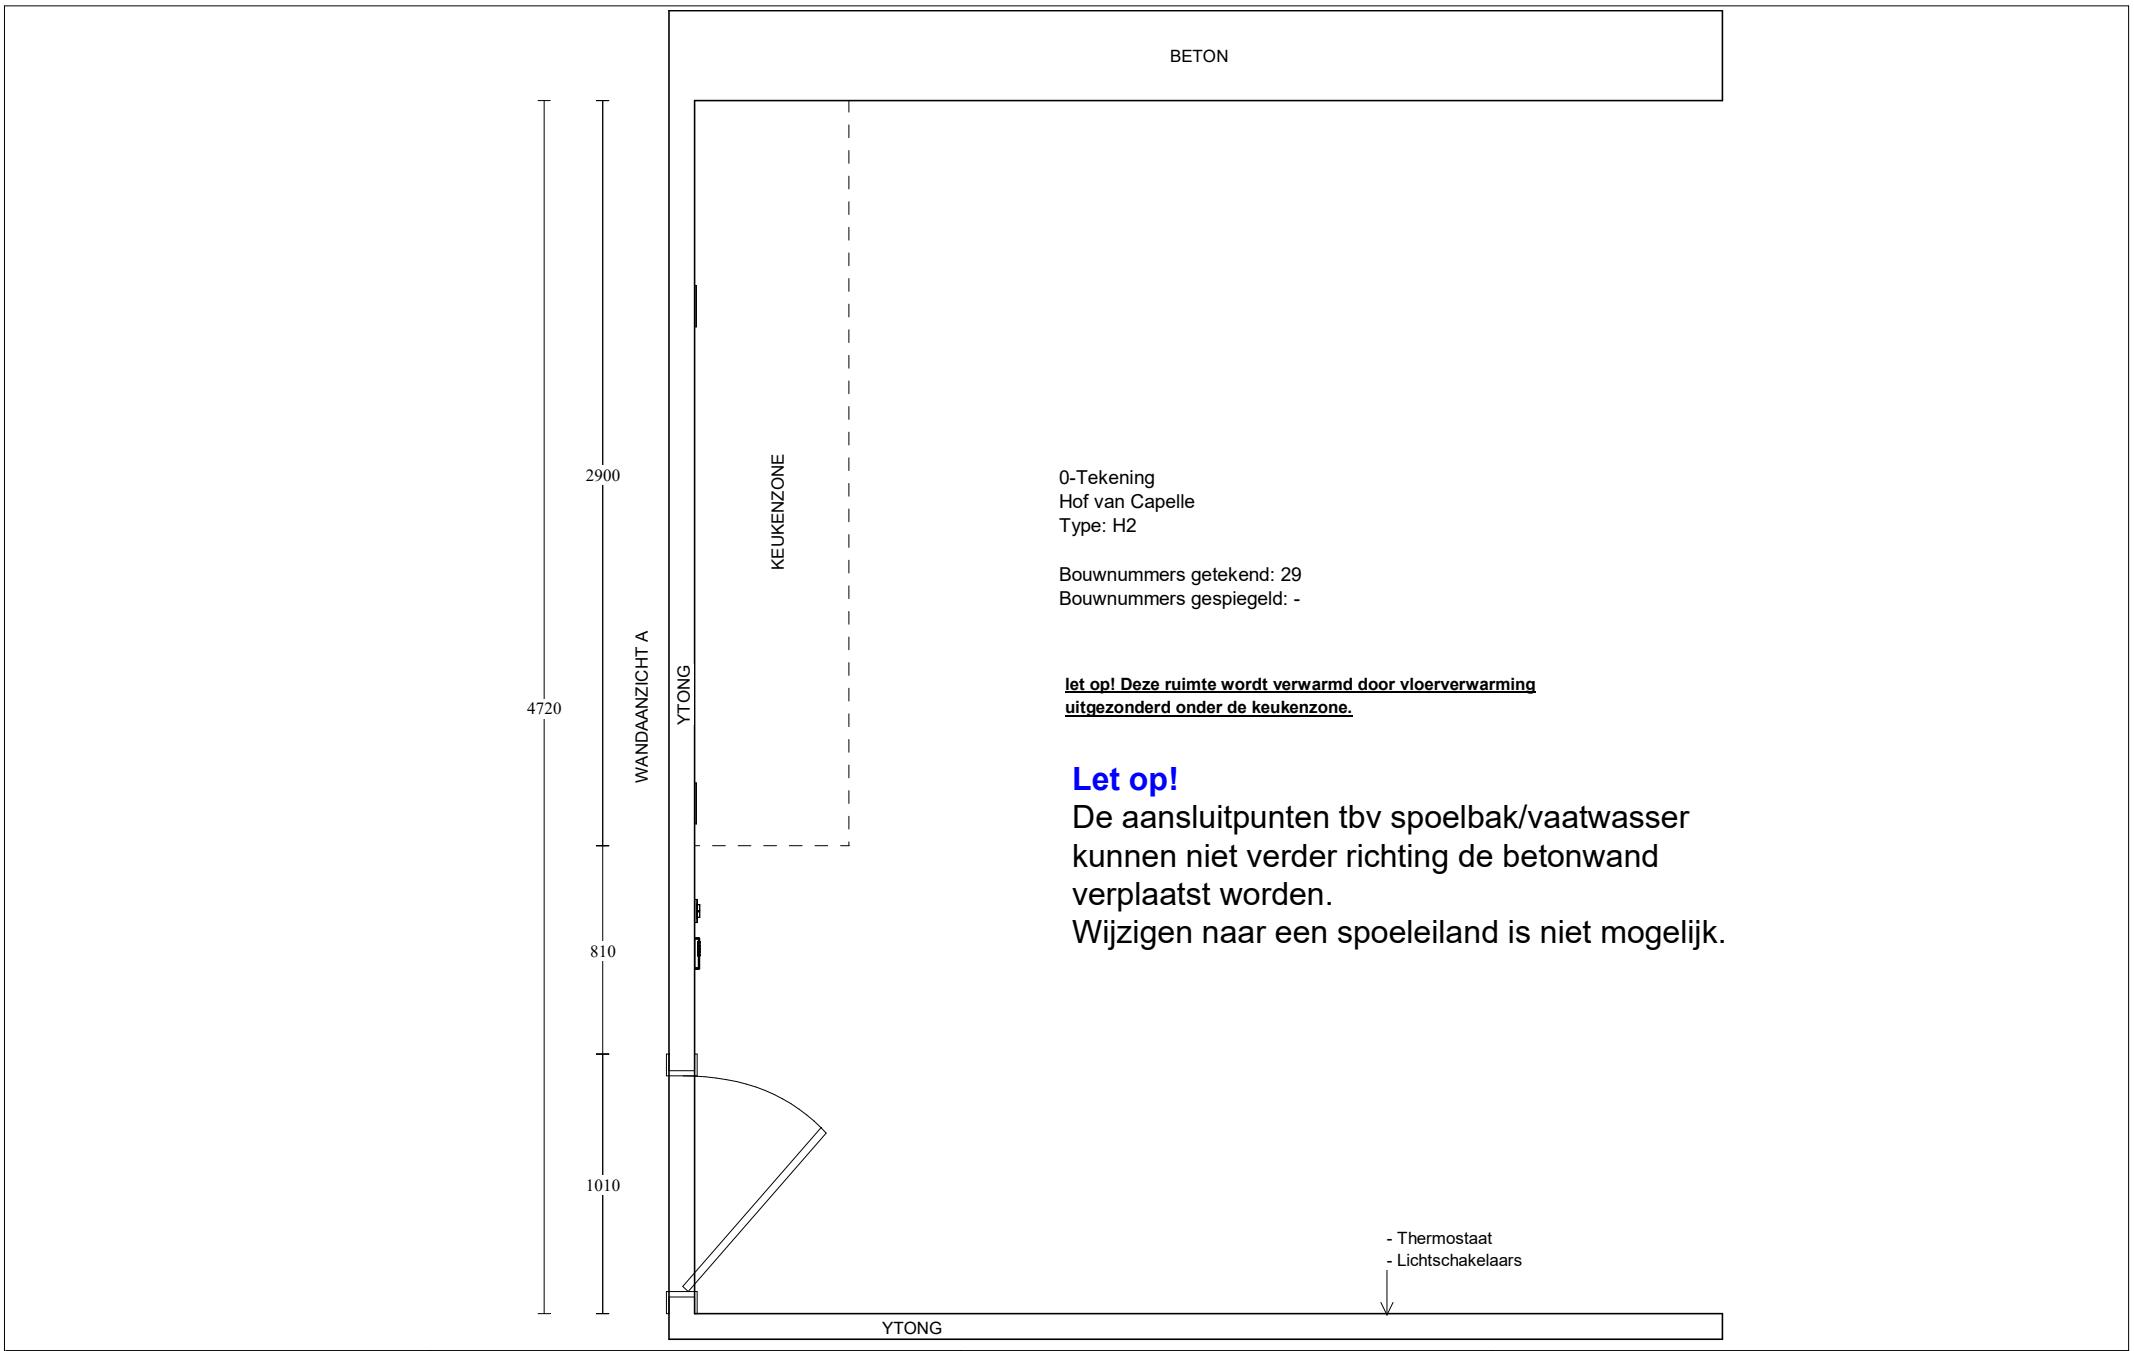

Keuken Vision Dordrecht
Kamerlingh Onnes 25
3316 GK DORDRECHT
(078) 618 38 88

Klant: Kroon en de Koning B.V.
Referentienr.: Type H2 - Bnr. 29
Adviseur: Rochéz Harbers
Datum: 24/6/19

Merk: Novitelli
Programma: LASBR G236
Kleur: 117 - grafiet hoogglans
Greep: 999 - zonder greep/knop

Deze tekening is een schets van de werkelijkheid
en is bedoeld om een redelijk overzicht te geven.
Aan deze tekening kunnen geen rechten worden ontleend.