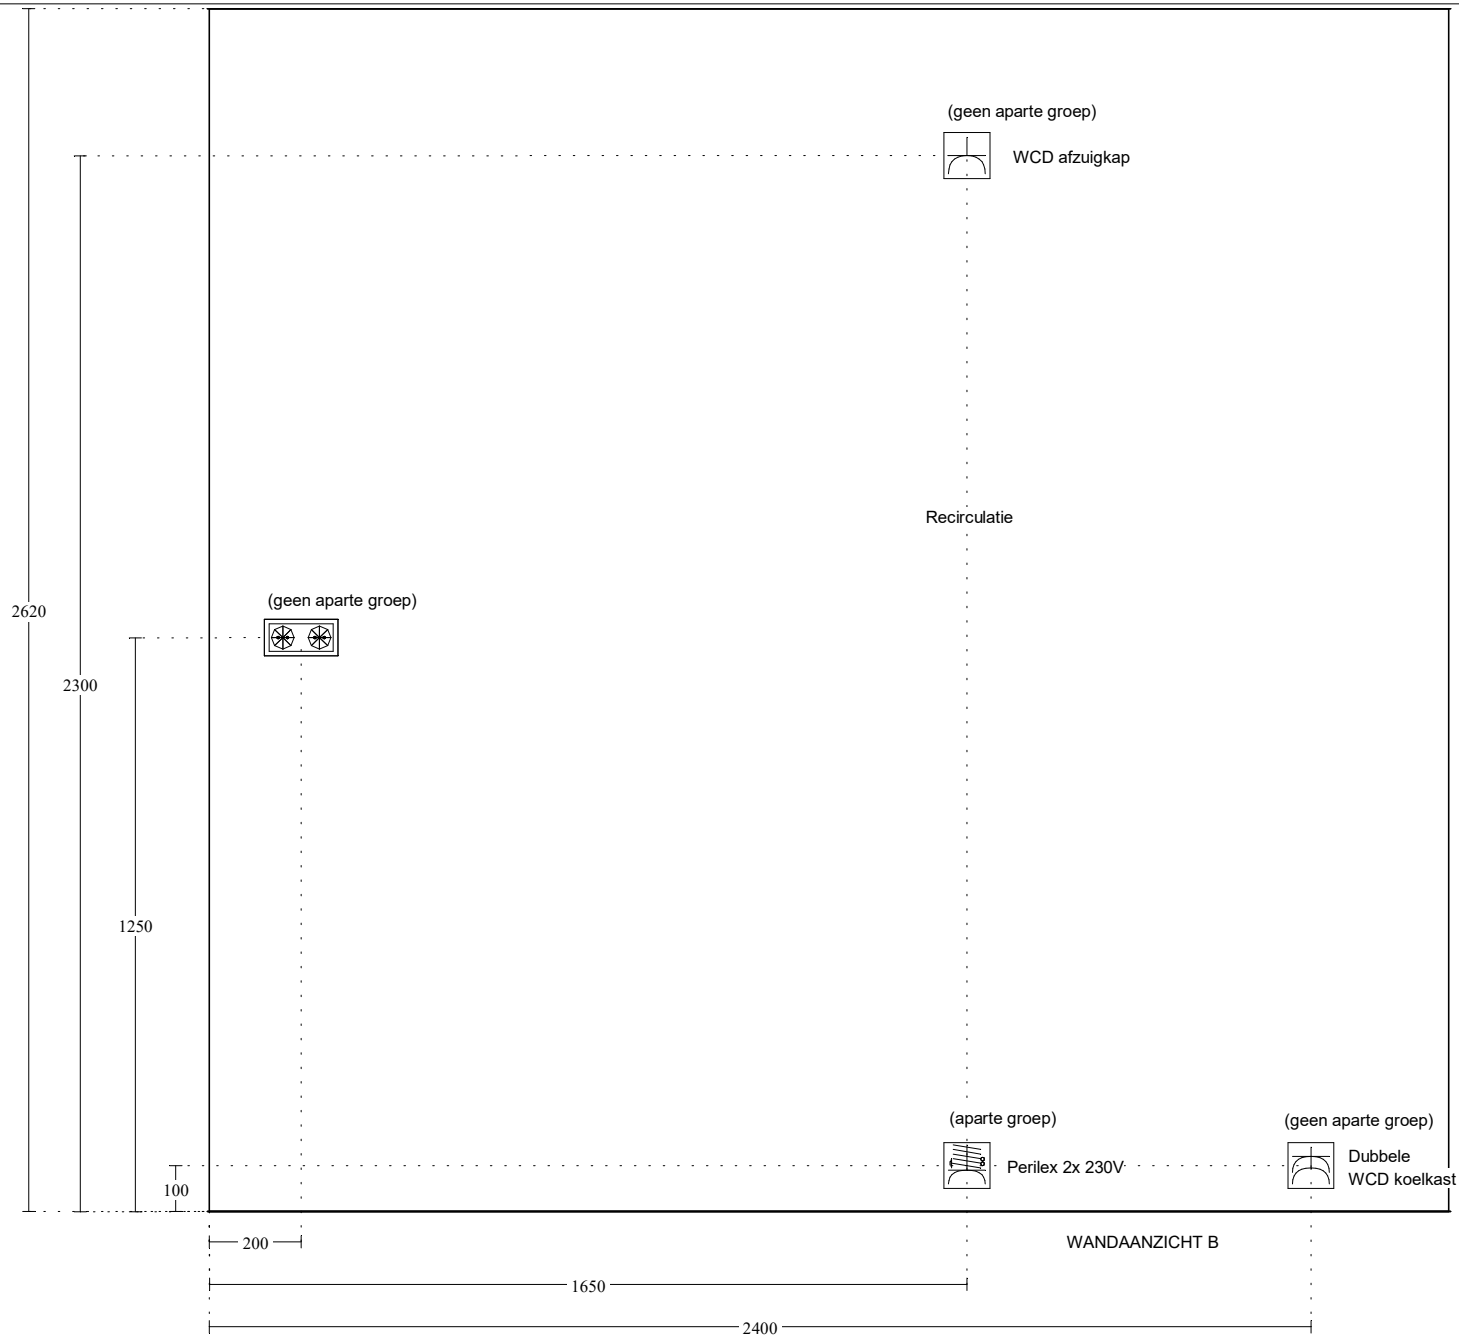

Keuken Vision Dordrecht
Kamerlingh Onnes 25
3316 GK DORDRECHT
(078) 618 38 88

Klant: Kroon en de Koning B.V.
Referentienr.: Type M - Bnrs. 59, 72, 79, 84
Adviseur: Rochéz Harbers
Datum: 24/6/19

Merk: Novitelli
Programma: LASBR G236
Kleur: 117 - grafiet hoogglans
Greep: 999 - zonder greep/knop

Deze tekening is een schets van de werkelijkheid
en is bedoeld om een redelijk overzicht te geven.

Aan deze tekening kunnen geen rechten worden ontleend.