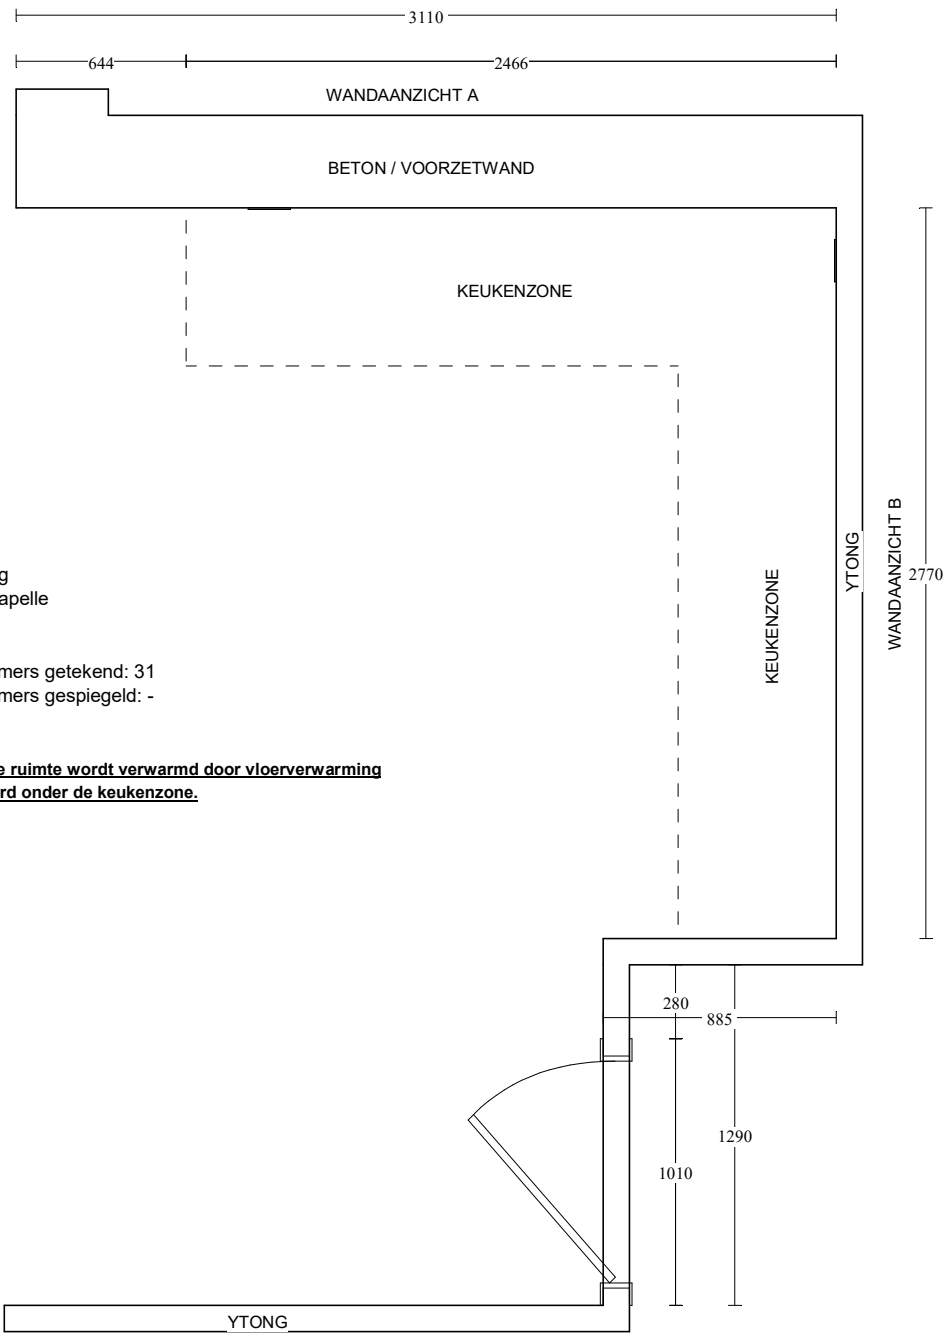

0-Tekening
Hof van Capelle
Type: K1

Bouwnummers getekend: 31
Bouwnummers gespiegeld: -

**let op! Deze ruimte wordt verwarmd door vloerverwarming
uitgezonderd onder de keukenzone.**

Keuken Vision Dordrecht
Kamerlingh Onnes 25
3316 GK DORDRECHT
(078) 618 38 88

Klant: Kroon en de Koning B.V.
Referentienr.: Type K1 - Bnr. 31
Adviseur: Rochéz Harbers
Datum: 24/6/19

Merk: Novitelli
Programma: LASBR G236
Kleur: 117 - grafiet hoogglans
Greep: 999 - zonder greep/knop

Deze tekening is een schets van de werkelijkheid
en is bedoeld om een redelijk overzicht te geven.
Aan deze tekening kunnen geen rechten worden ontleend.