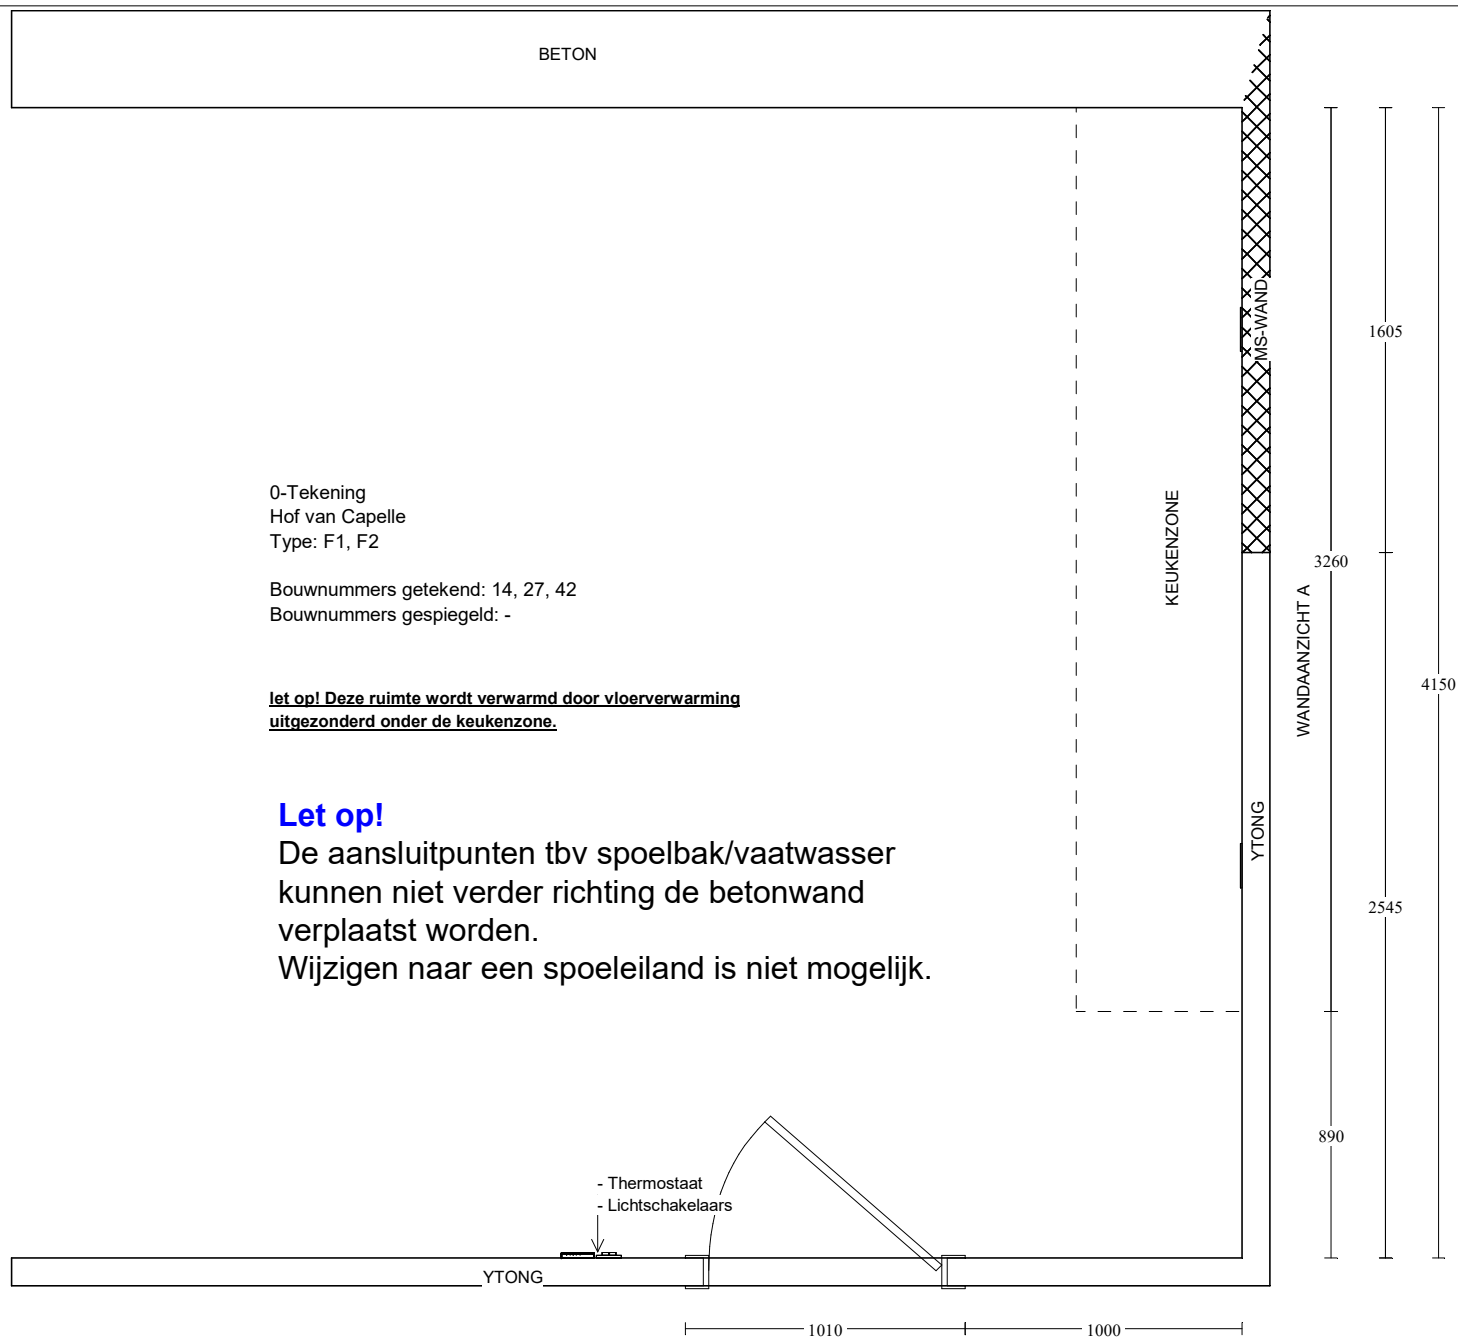

De aansluitpunten tbv spoelbak/vaatwasser
kunnen niet verder richting de betonwand
verplaatst worden.
Wijzigen naar een spoeleiland is niet mogelijk.

Keuken Vision Dordrecht
Kamerlingh Onnes 25
3316 GK DORDRECHT
(078) 618 38 88