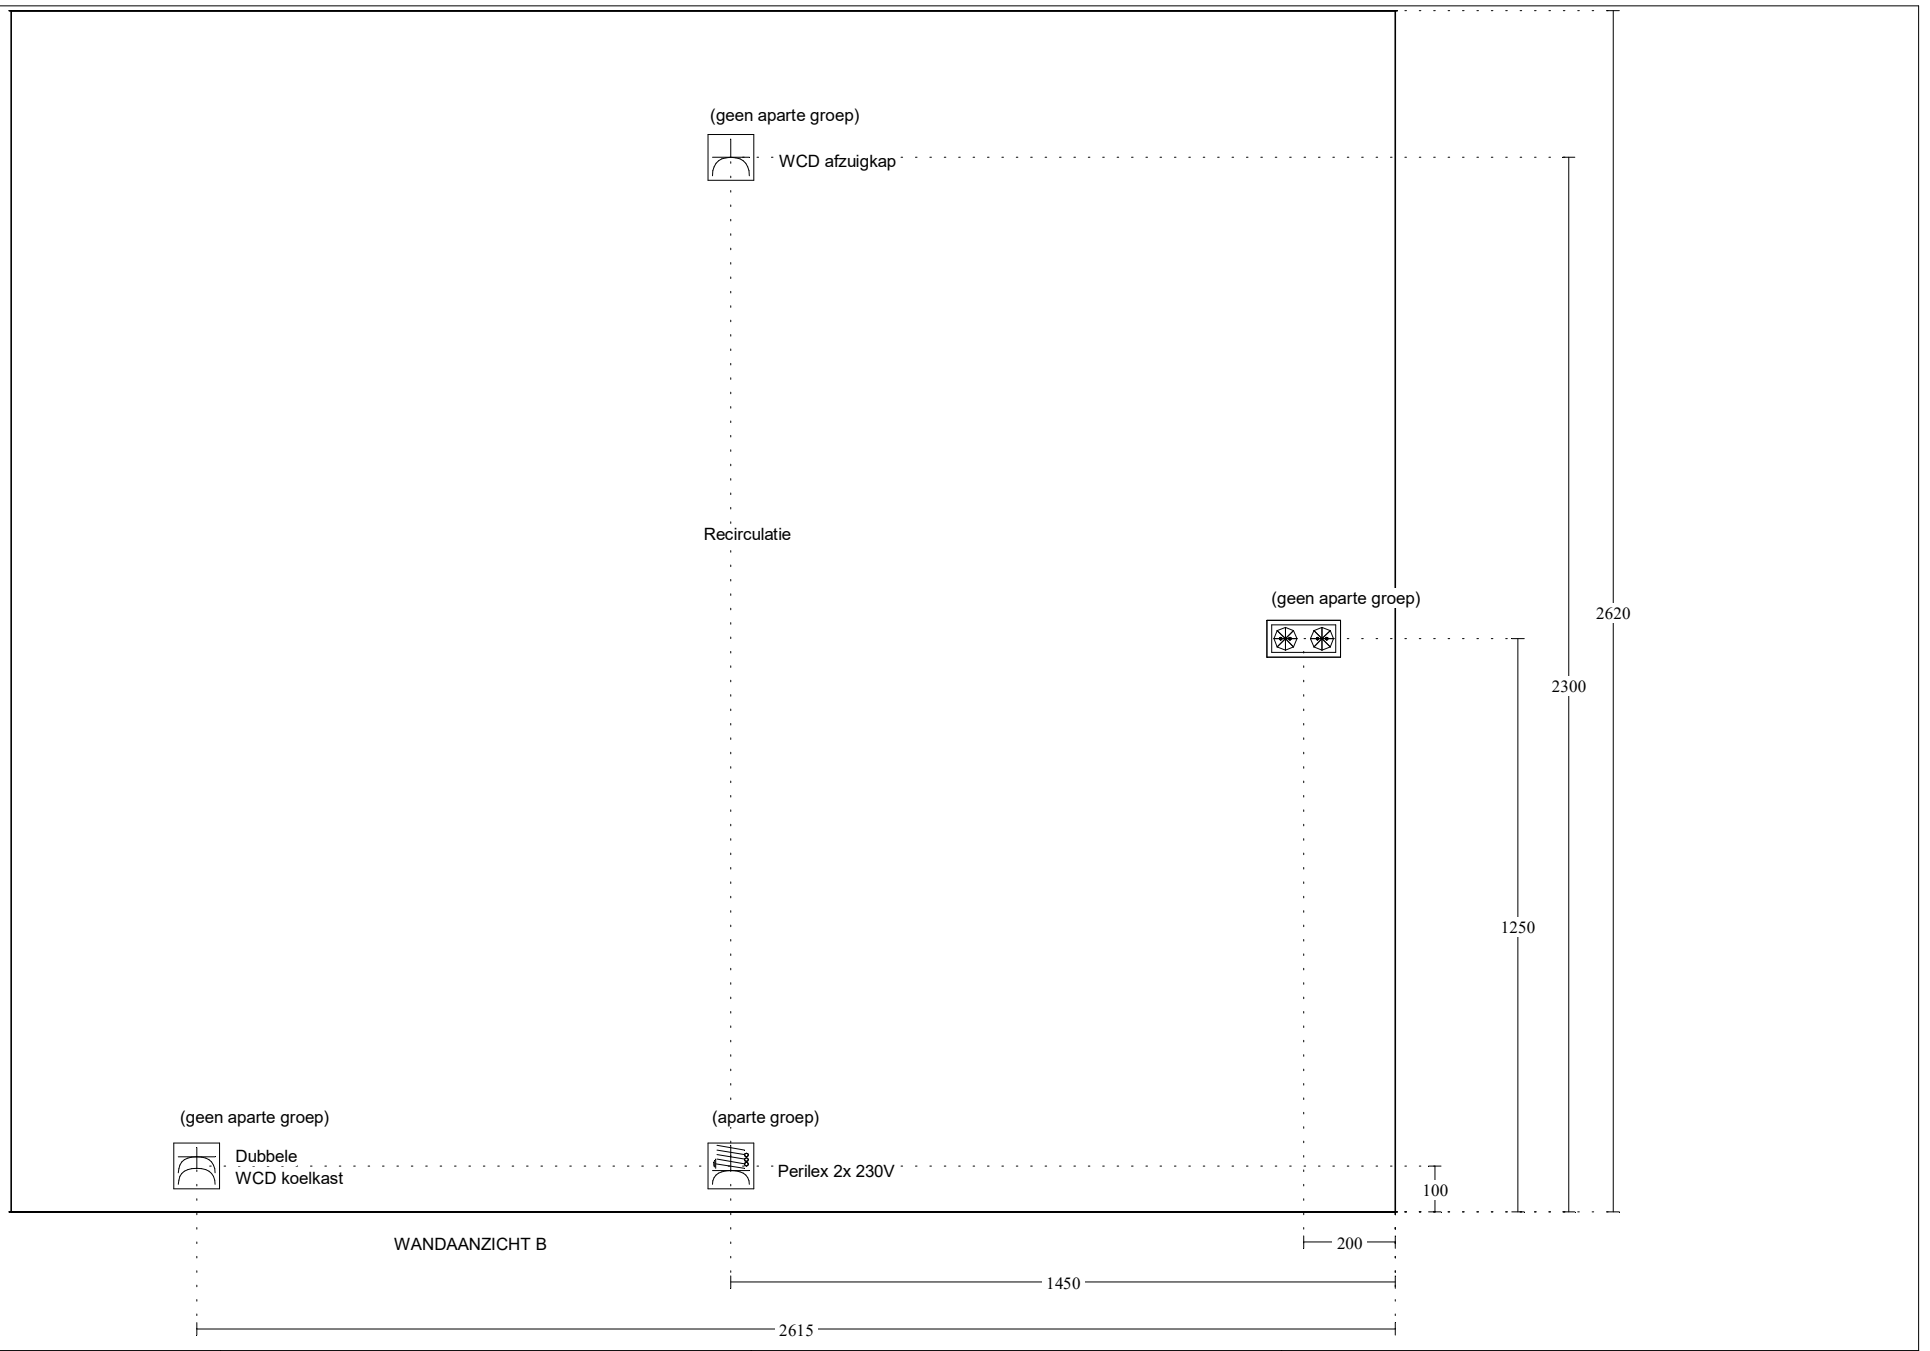

Keuken Vision Dordrecht
Kamerlingh Onnes 25
3316 GK DORDRECHT
(078) 618 38 88

Klant: Kroon en de Koning B.V.
Referentienr.: Type J - Bnrs. 18, 33, 48
Adviseur: Rochéz Harbers
Datum: 24/6/19

Merk: Novitelli
Programma: LASBR G236
Kleur: 117 - grafiet hoogglans
Greep: 999 - zonder greep/knop

Deze tekening is een schets van de werkelijkheid
en is bedoeld om een redelijk overzicht te geven.
Aan deze tekening kunnen geen rechten worden ontleend.