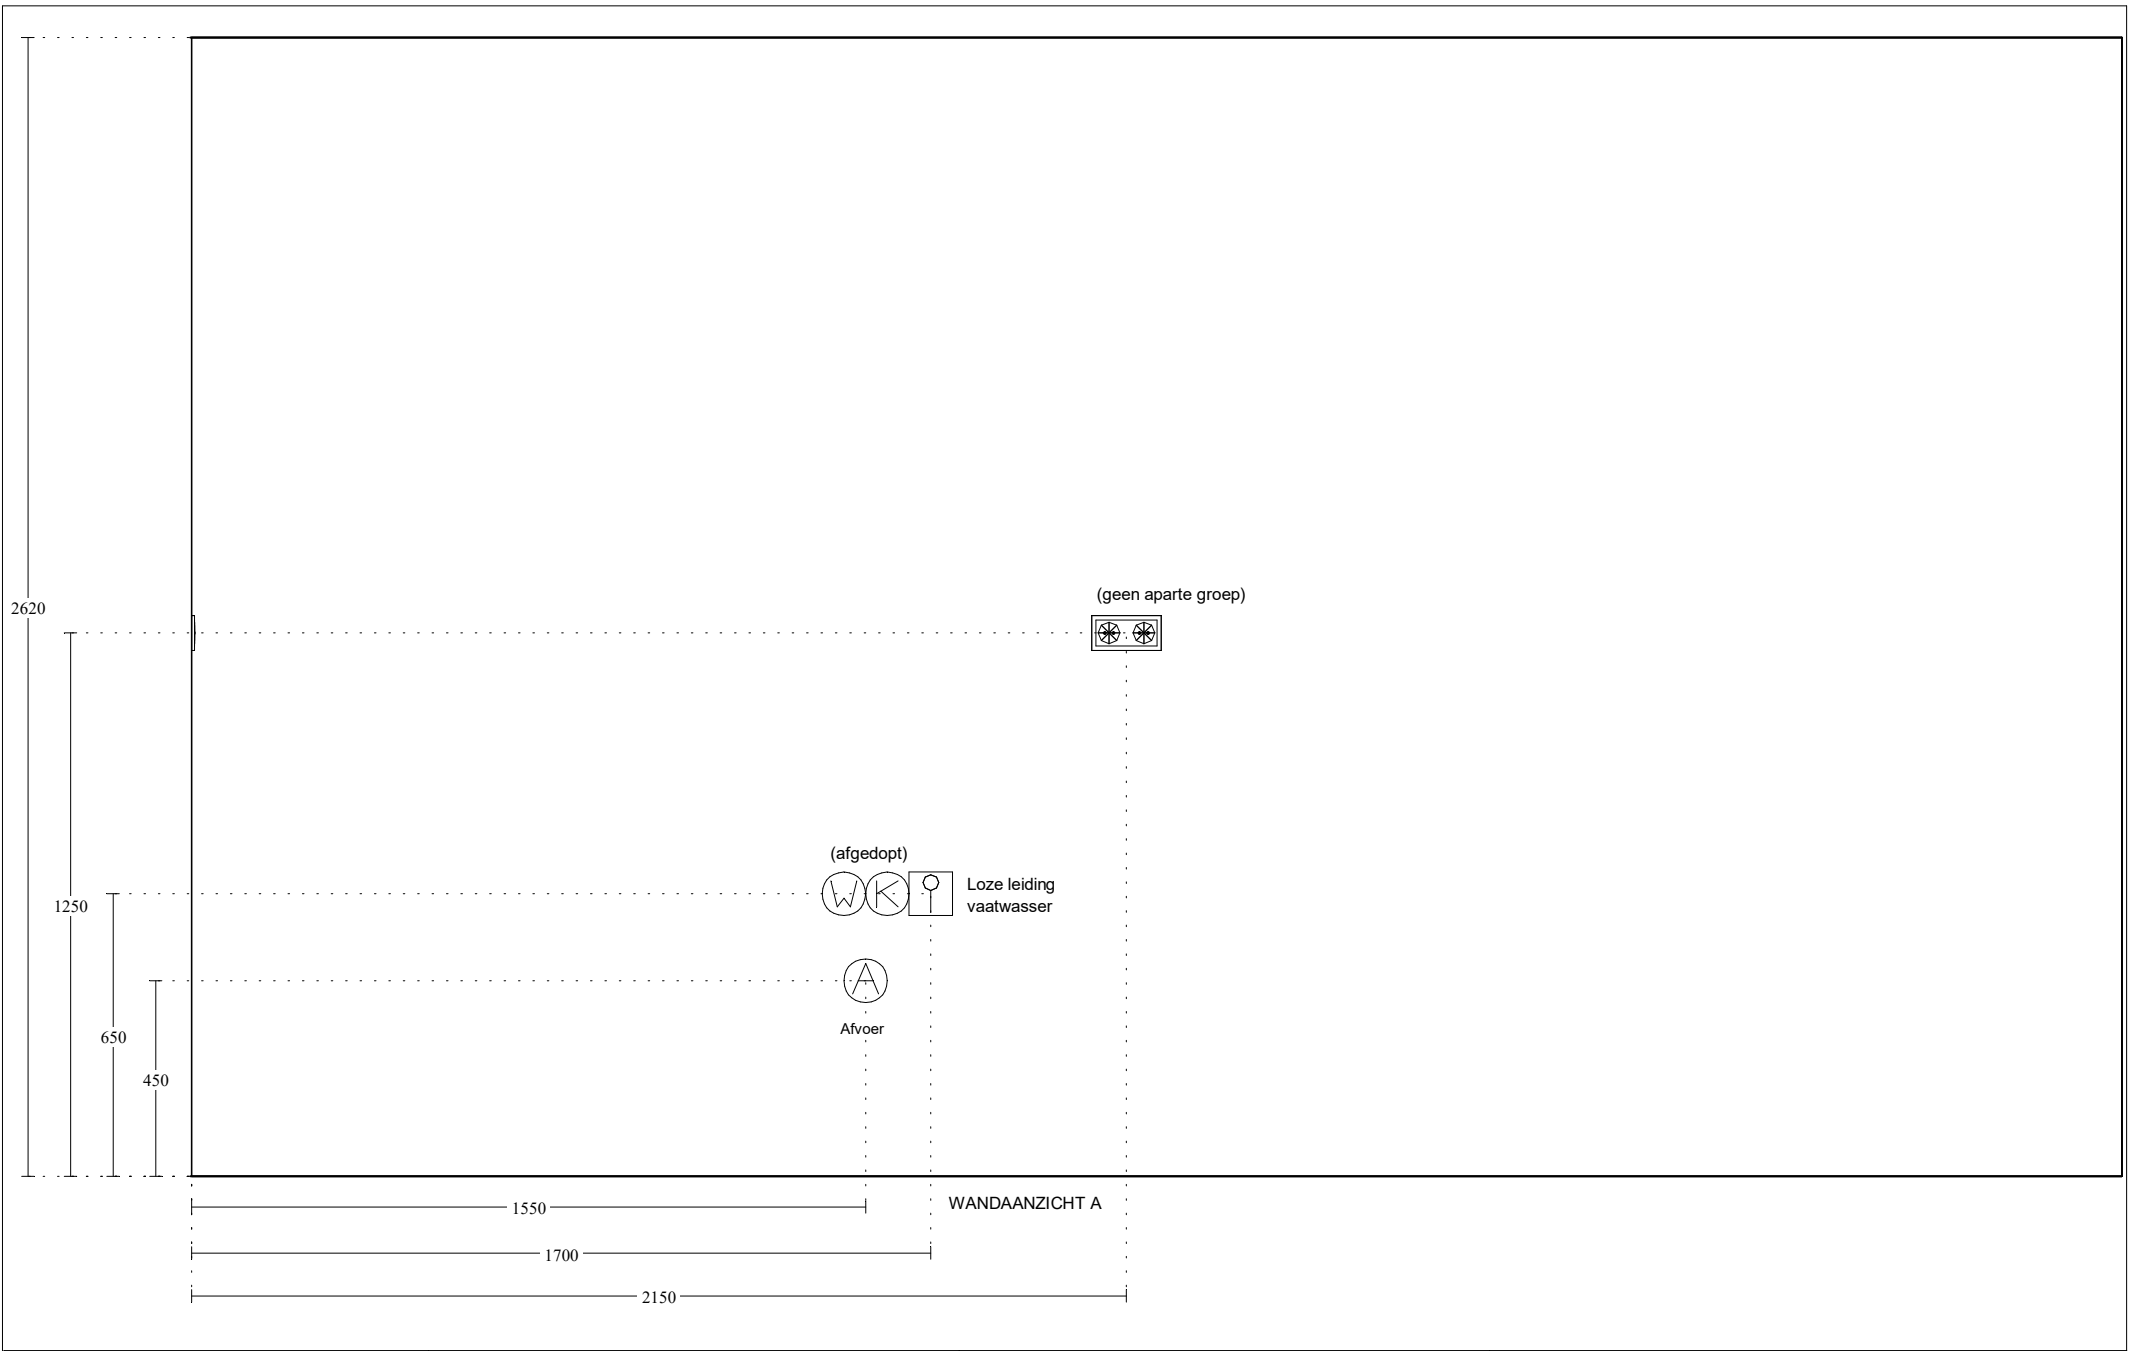

Keuken Vision Dordrecht
Kamerlingh Onnes 25
3316 GK DORDRECHT
(078) 618 38 88

Klant: Kroon en de Koning B.V.
Referentienr.: Type A - Bnrs. 23 tm 26, 30, 34 tm 37, 38 tm 41
Adviseur: Rochéz Harbers
Datum: 24/6/19

Merk: Novitelli
Programma: LASBR G236
Kleur: 117 - grafiet hoogglans
Greep: 999 - zonder greep/knop

Deze tekening is een schets van de werkelijkheid
en is bedoeld om een redelijk overzicht te geven.

Aan deze tekening kunnen geen rechten worden ontleend.