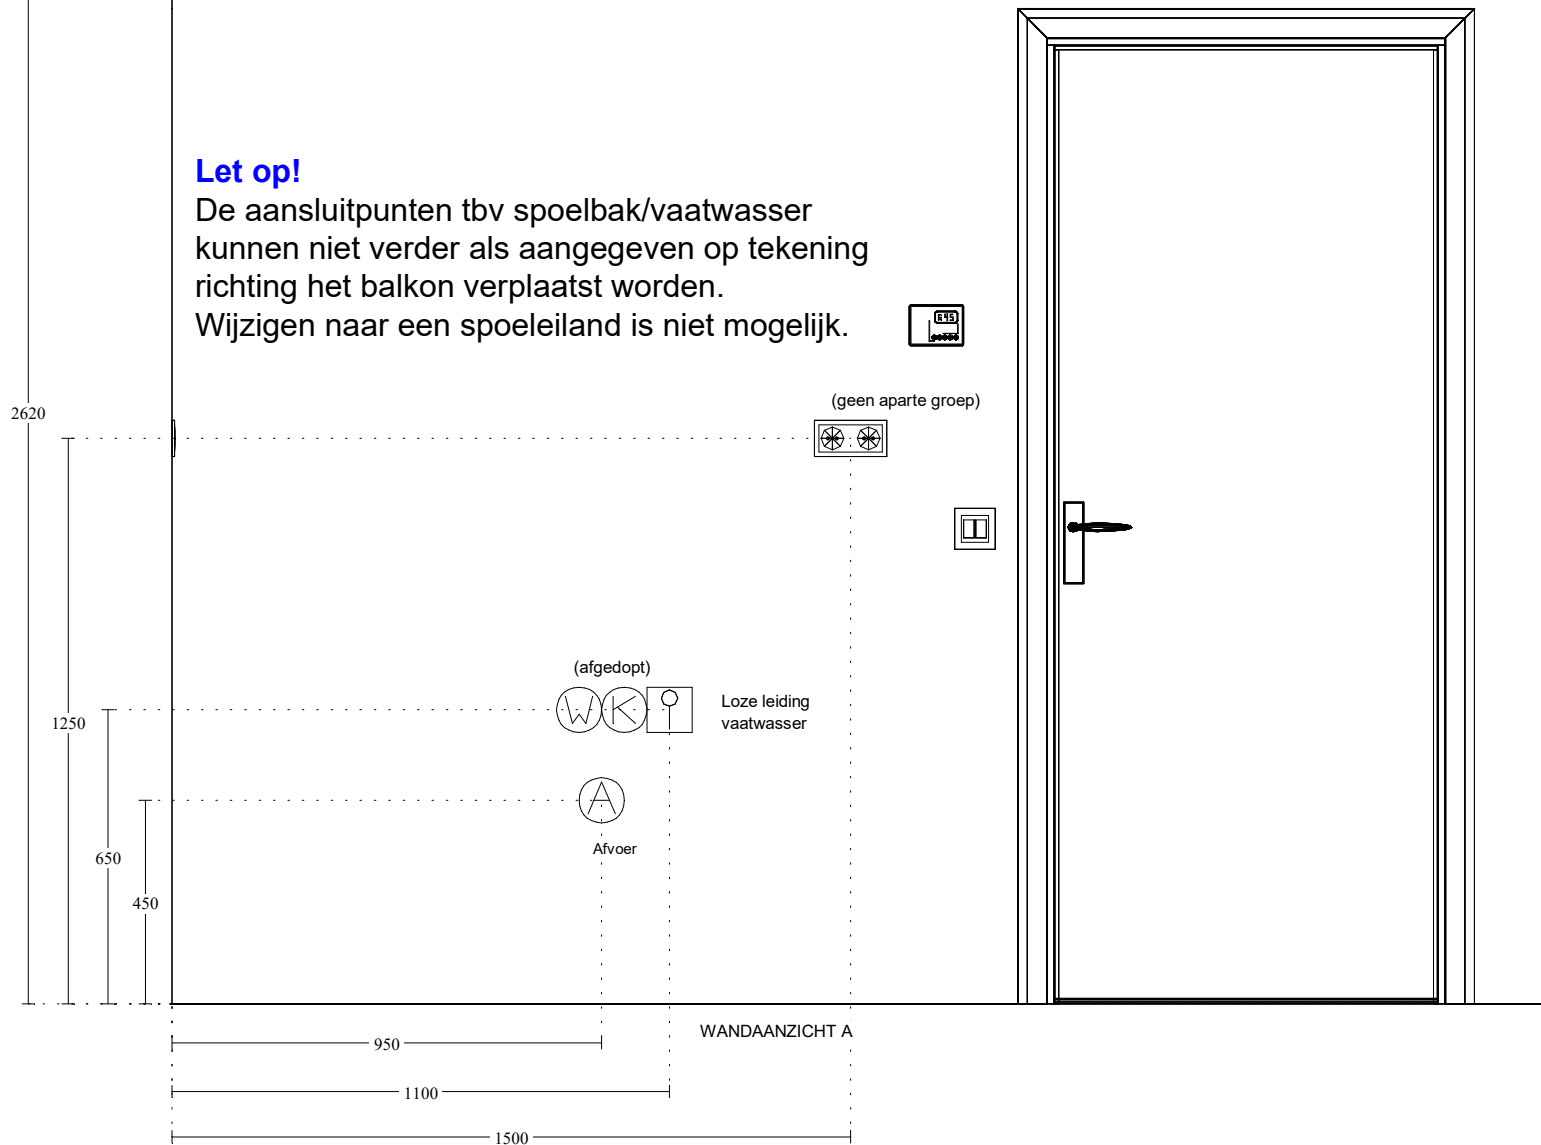

Let op!

De aansluitpunten tbv spoelbak/vaatwasser kunnen niet verder als aangegeven op tekening richting het balkon verplaatst worden. Wijzigen naar een spoeleiland is niet mogelijk.

Keuken Vision Dordrecht
Kamerlingh Onnes 25
3316 GK DORDRECHT
(078) 618 38 88

Klant: Kroon en de Koning B.V.
Referentienr.: Type I - Bnrs. 17, 32, 47
Adviseur: Rochéz Harbers
Datum: 24/6/19

Merk: Novitelli
Programma: LASBR G236
Kleur: 117 - grafiet hoogglans
Greep: 999 - zonder greep/knop

Deze tekening is een schets van de werkelijkheid en is bedoeld om een redelijk overzicht te geven.

Aan deze tekening kunnen geen rechten worden ontleend.