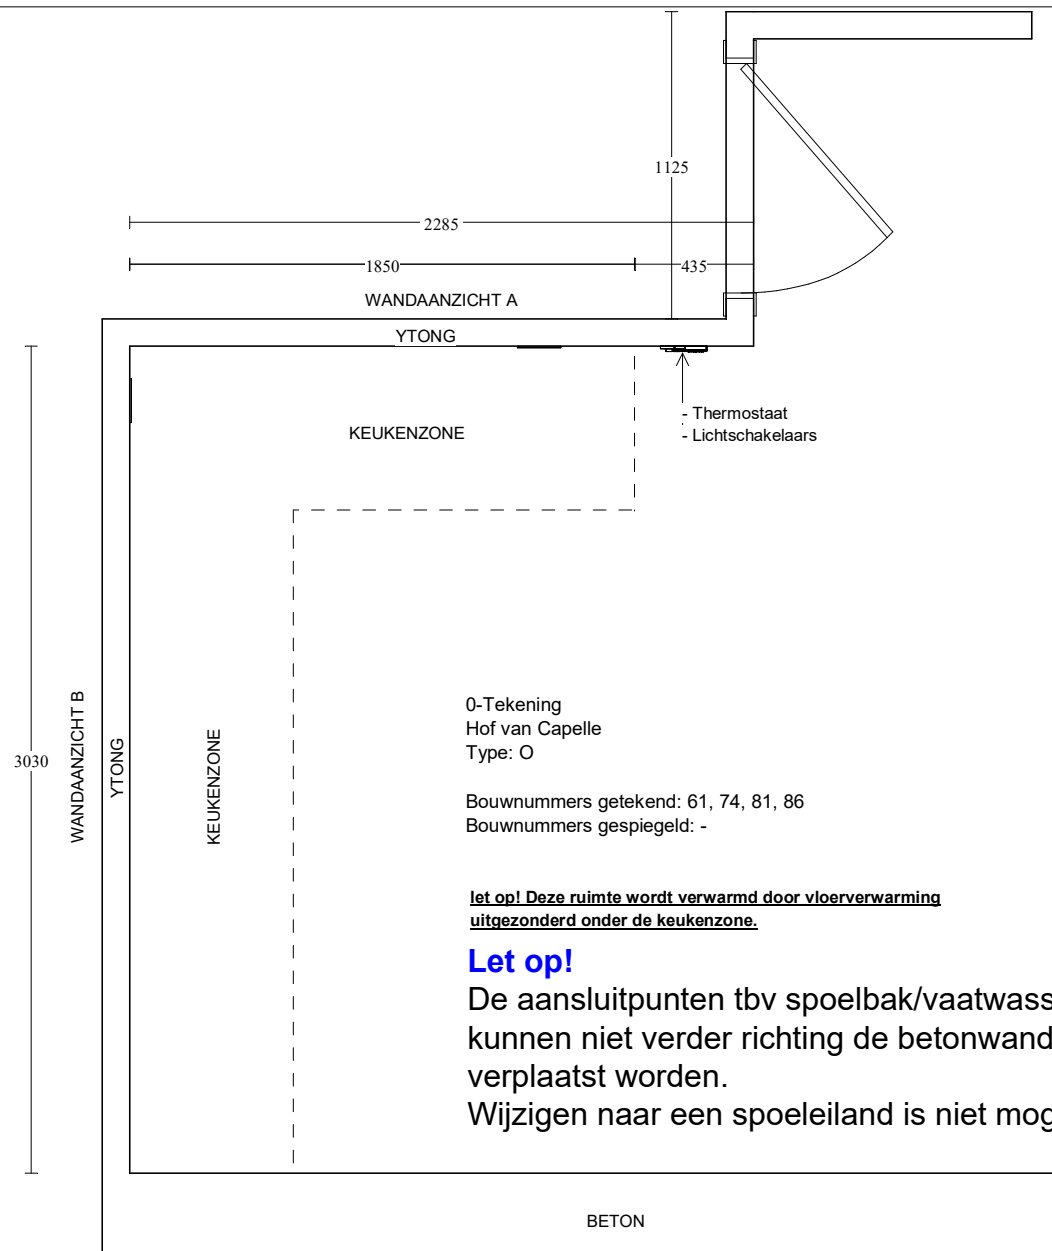

Deze tekening is een schets van de werkelijkheid en is bedoeld om een redelijk overzicht te geven.

Aan deze tekening kunnen geen rechten worden ontleend.

Keuken Vision Dordrecht
Kamerlingh Onnes 25
3316 GK DORDRECHT
(078) 618 38 88