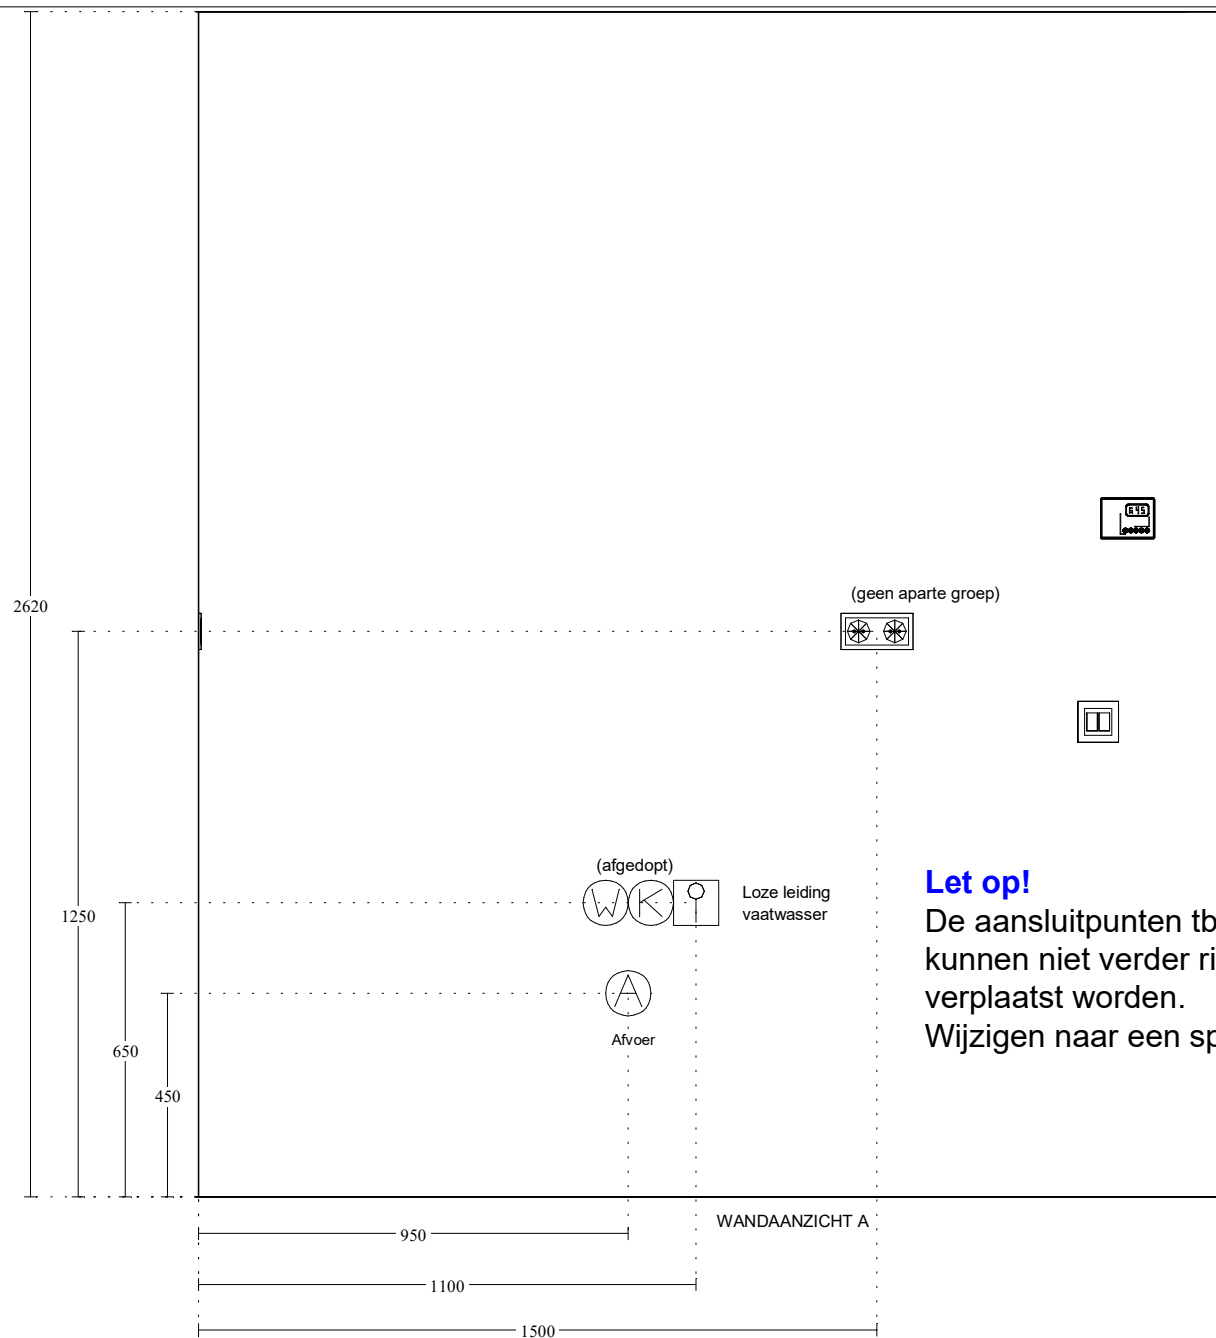

Let op!

De aansluitpunten tbv spoelbak/vaatwasser kunnen niet verder richting de betonwand verplaatst worden. Wijzigen naar een speleiland is niet mogelijk.

Keuken Vision Dordrecht
Kamerlingh Onnes 25
3316 GK DORDRECHT
(078) 618 38 88

Klant: Kroon en de Koning B.V.
Referentienr.: Type O - Bnrs. 61, 74, 81, 86
Adviseur: Rochéz Harbers
Datum: 24/6/19

Merk: Novitelli
Programma: LASBR G236
Kleur: 117 - grafiet hoogglans
Greep: 999 - zonder greep/knop

Deze tekening is een schets van de werkelijkheid en is bedoeld om een redelijk overzicht te geven.

Aan deze tekening kunnen geen rechten worden ontleend.