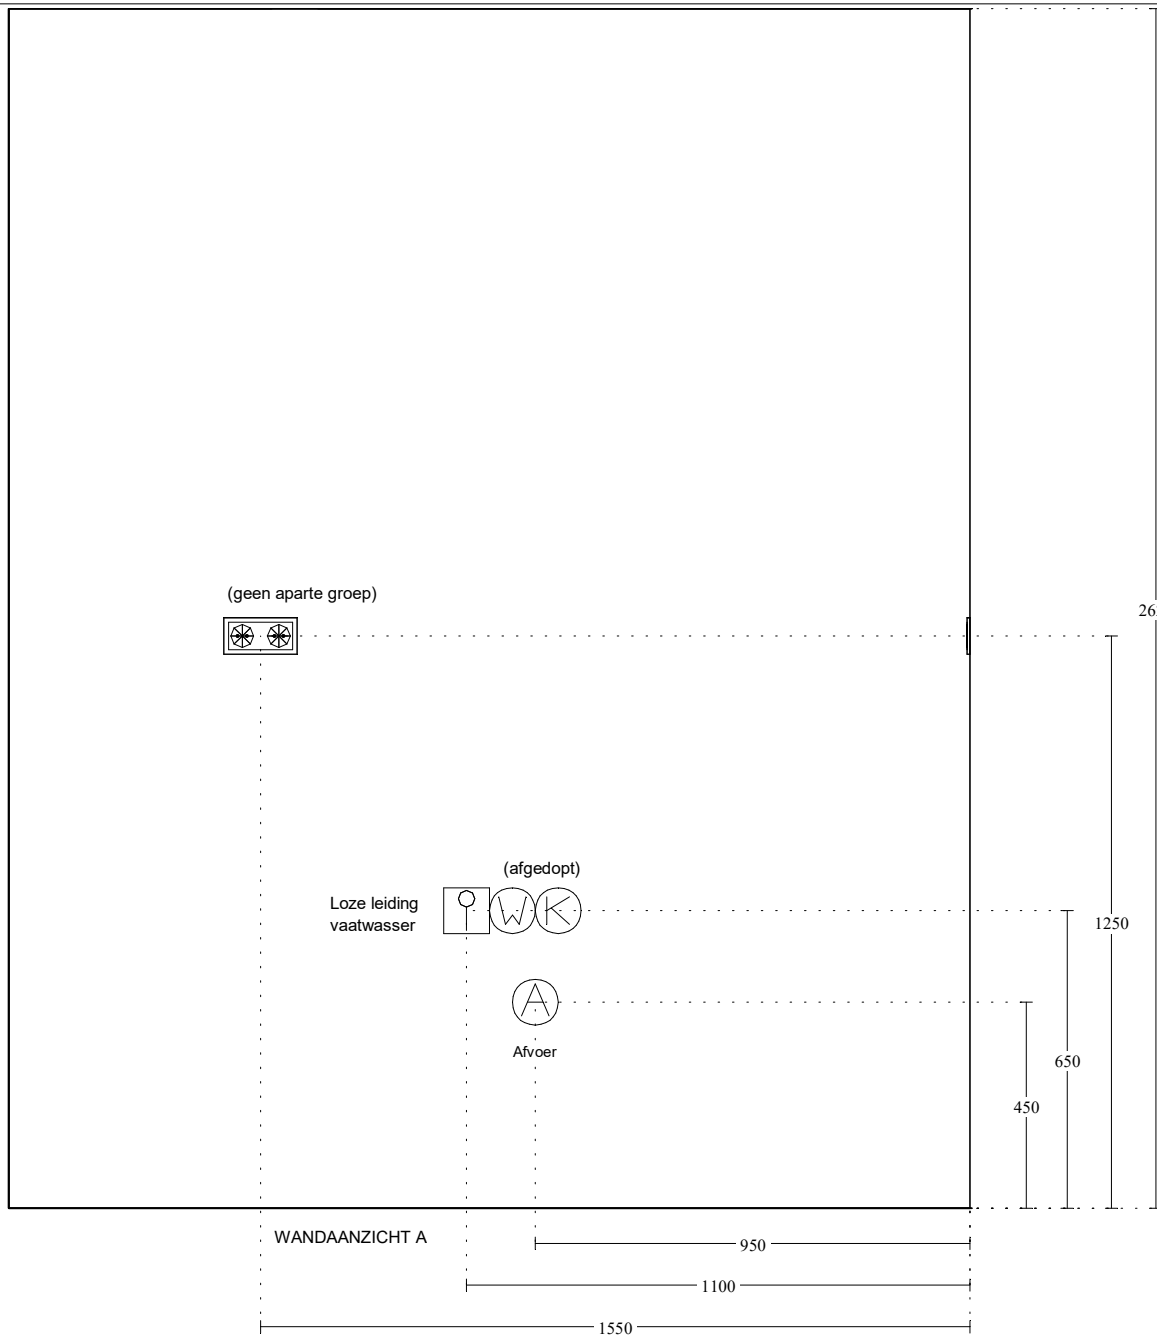

Keuken Vision Dordrecht
Kamerlingh Onnes 25
3316 GK DORDRECHT
(078) 618 38 88

Klant: Kroon en de Koning B.V.
Referentienr.: Type B - Bnrs. 53 tm 56, 58, 62 tm 69, 71, 75 tr
Adviseur: Rochéz Harbers
Datum: 24/6/19

Merk: Novitelli
Programma: LASSO G245
Kleur: 17 - mat polarwit
Greep: 999 - zonder greep/knop

Deze tekening is een schets van de werkelijkheid
en is bedoeld om een redelijk overzicht te geven.

Aan deze tekening kunnen geen rechten worden ontleend.