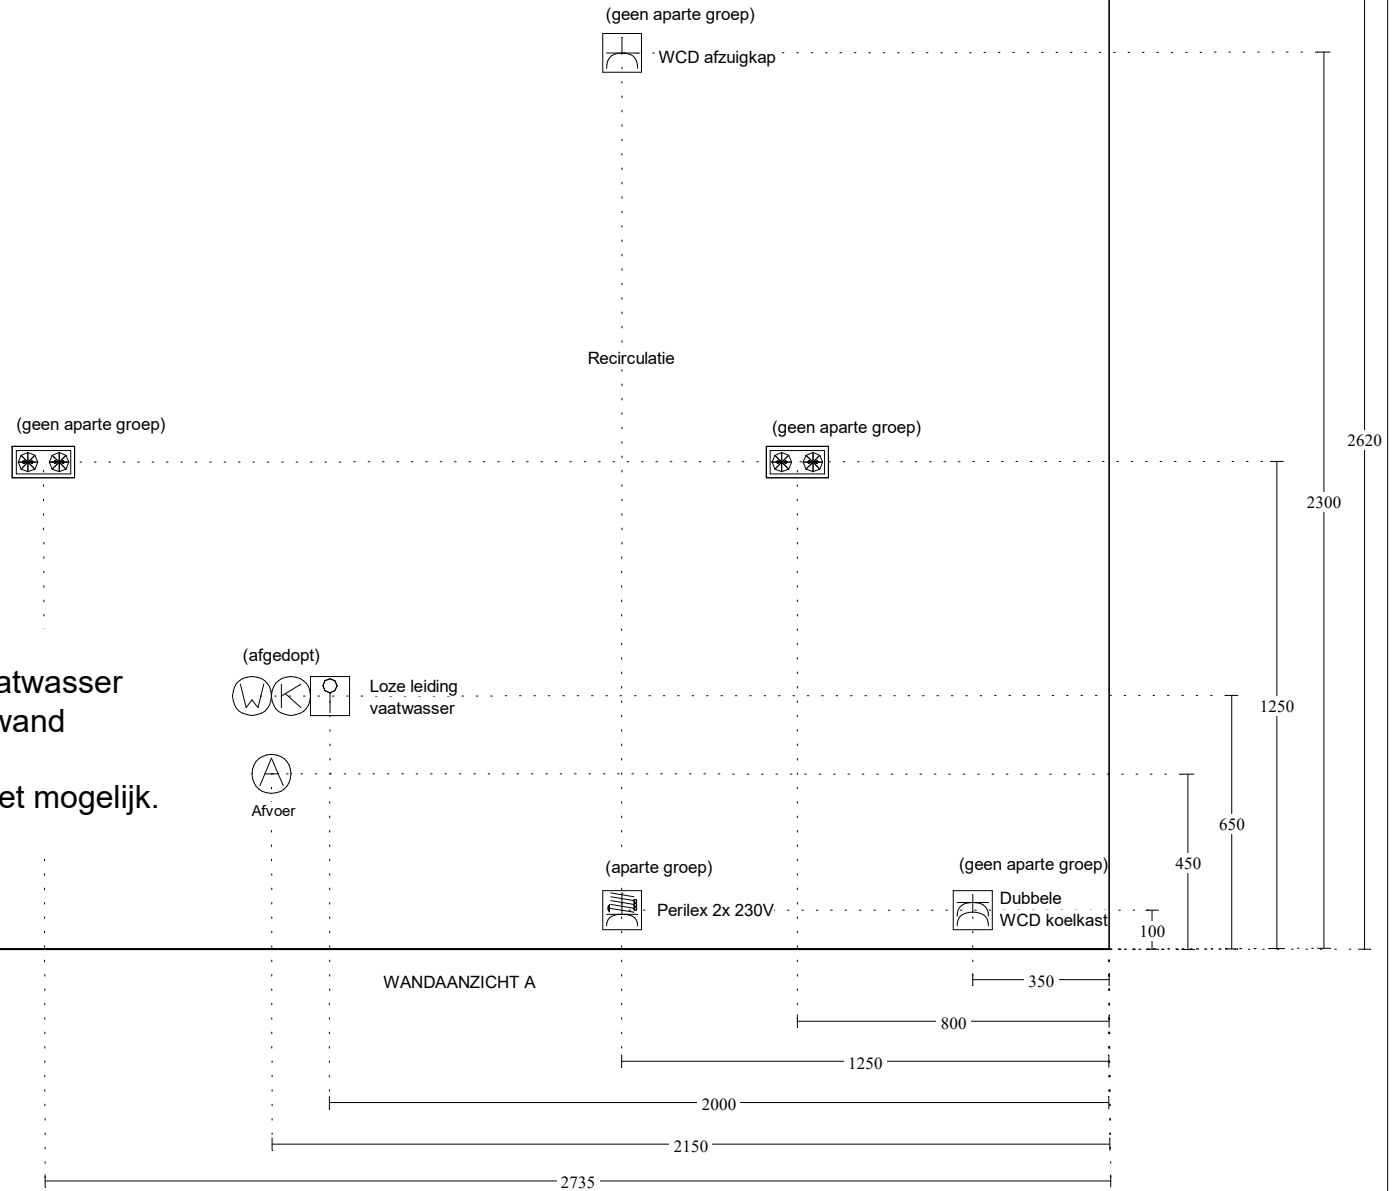

let op! Deze ruimte wordt verwarmd door vloerverwarming
 uitgezonderd onder de keukenzone.

Let op!
 De aansluitpunten tbv spoelbak/vaatwasser
 kunnen niet verder richting de ms-wand
 verplaatst worden.
 Wijzigen naar een spoeleiland is niet mogelijk.

Deze tekening is een schets van de werkelijkheid
 en is bedoeld om een redelijk overzicht te geven.

 Aan deze tekening kunnen geen rechten worden ontleend.

Let op!

De aansluitpunten tbv spoelbak/vaatwasser kunnen niet verder richting de ms-wand verplaatst worden. Wijzigen naar een spoeleiland is niet mogelijk.