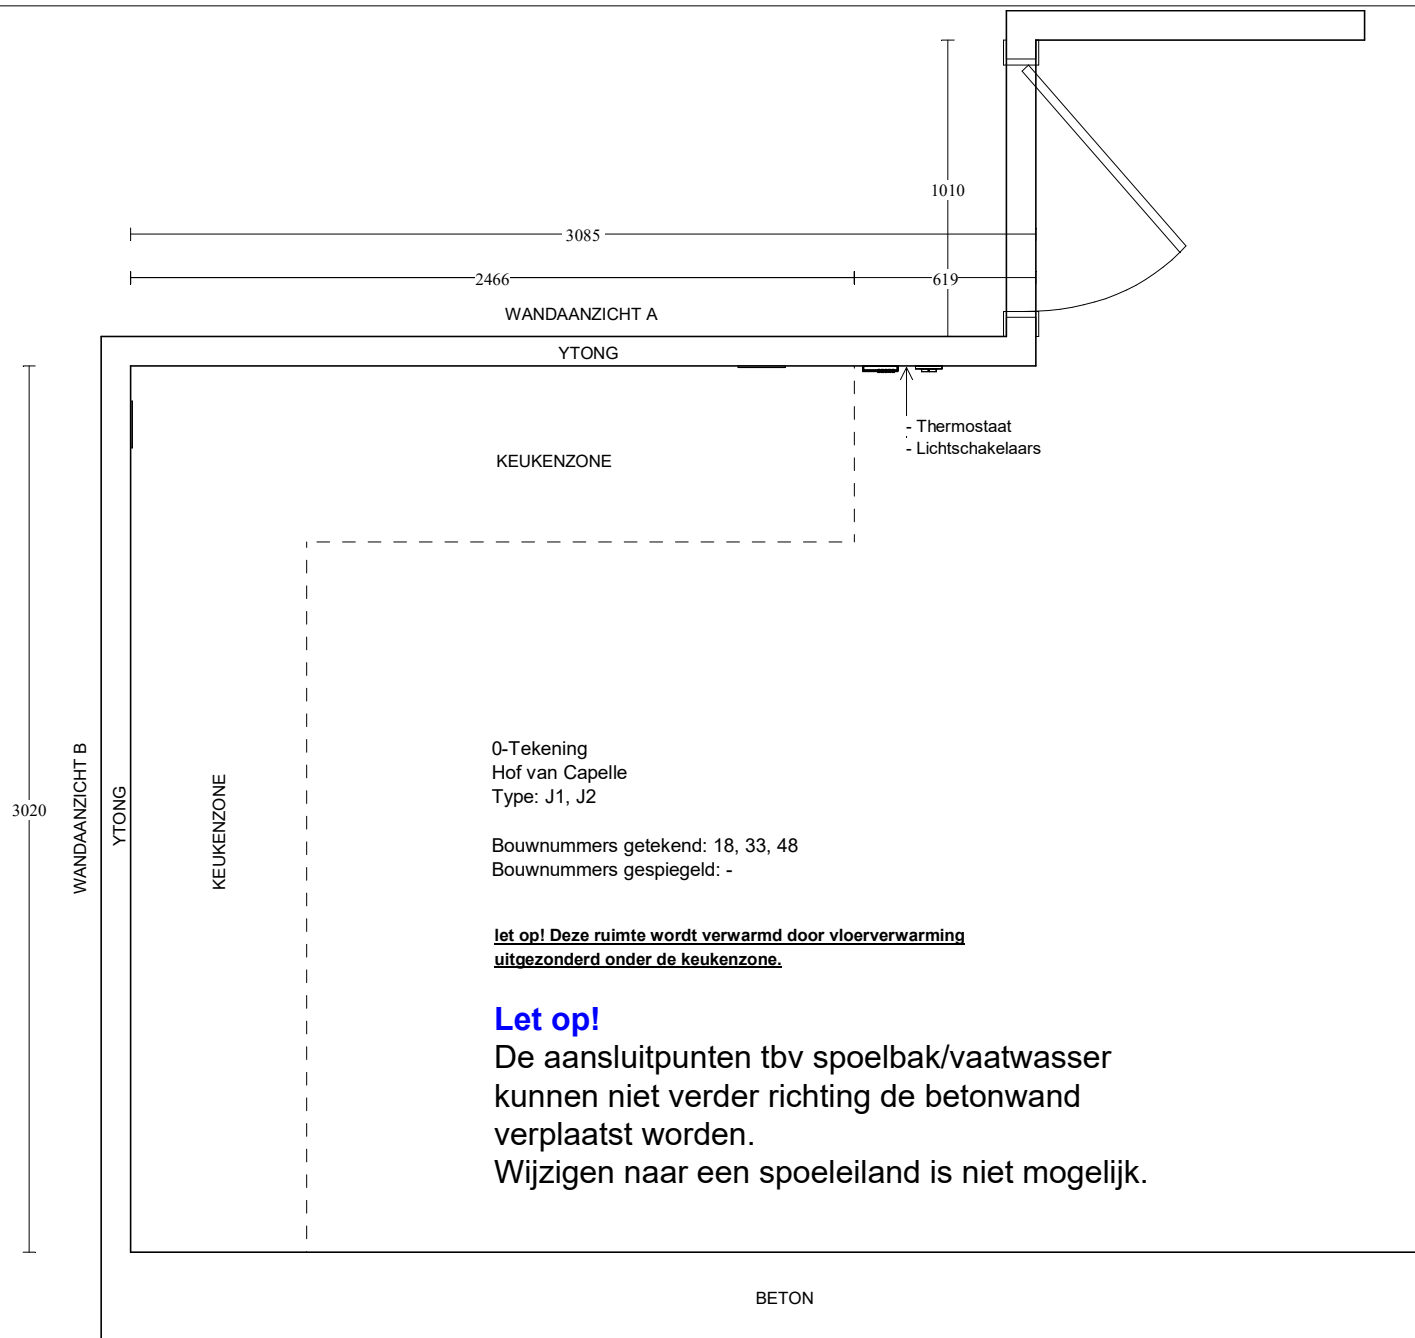

Deze tekening is een schets van de werkelijkheid en is bedoeld om een redelijk overzicht te geven.

Aan deze tekening kunnen geen rechten worden ontleend.

Let op!

De aansluitpunten tbv spoelbak/vaatwasser kunnen niet verder als aangegeven op tekening richting het balkon verplaatst worden. Wijzigen naar een spoeliland is niet mogelijk.