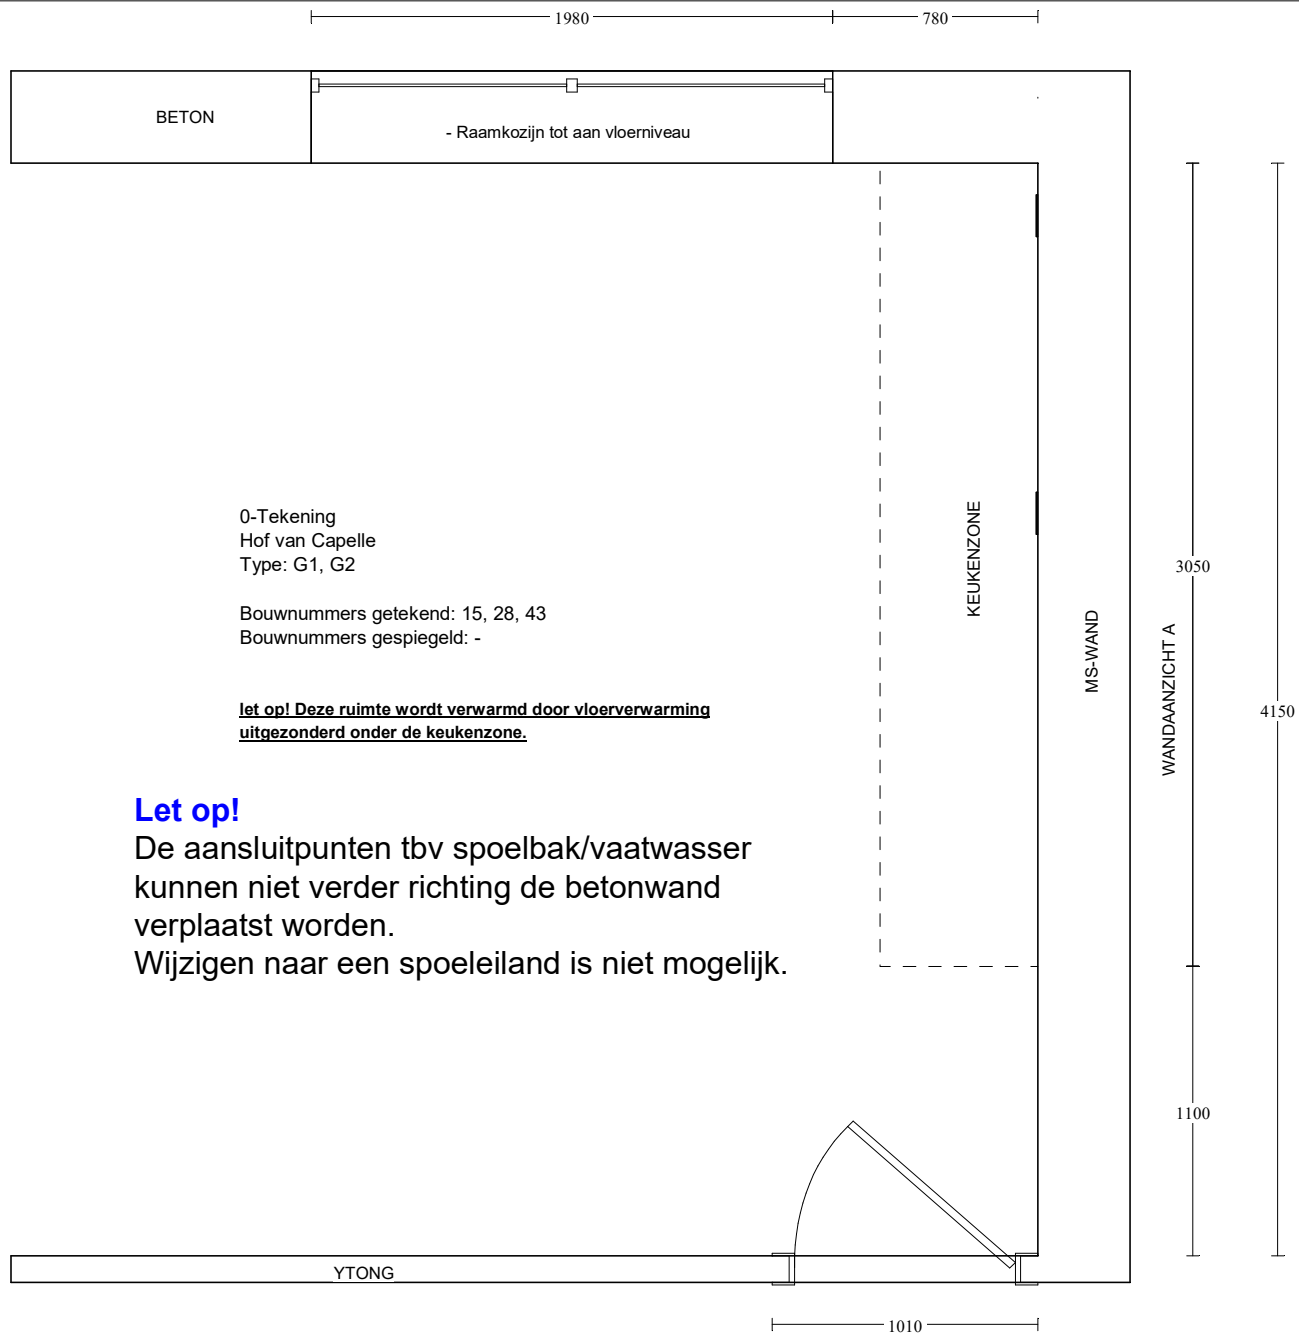

Let op!

De aansluitpunten tbv spoelbak/vaatwasser kunnen niet verder richting de betonwand verplaatst worden. Wijzigen naar een spoeleiland is niet mogelijk.

Keuken Vision Dordrecht
Kamerlingh Onnes 25
3316 GK DORDRECHT
(078) 618 38 88

Klant: Kroon en de Koning B.V.
Referentienr.: Type G - Bnrs. 15, 28, 43
Adviseur: Rochéz Harbers
Datum: 24/6/19

Merk: Novitelli
Programma: LASBR G236
Kleur: 117 - grafiet hoogglans
Greep: 999 - zonder greep/knop

Deze tekening is een schets van de werkelijkheid en is bedoeld om een redelijk overzicht te geven.

Aan deze tekening kunnen geen rechten worden ontleend.