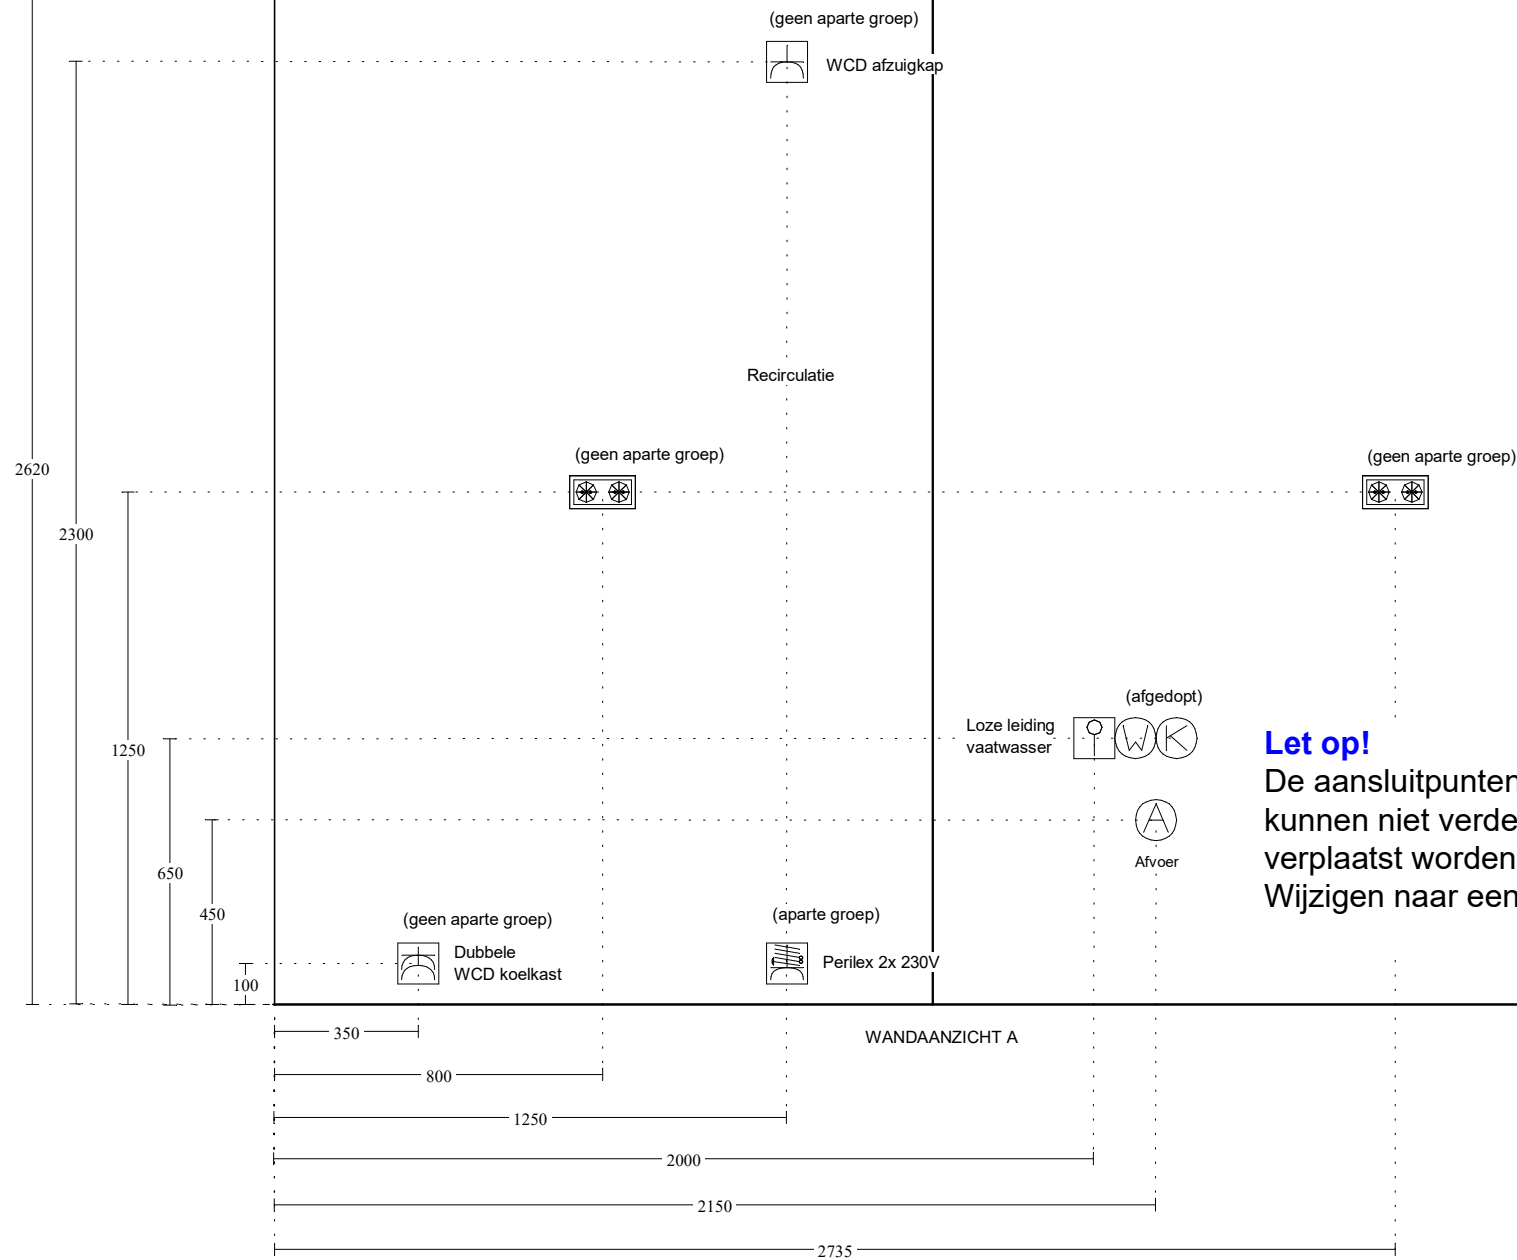

Let op!
De aansluitpunten tbv spoelbak/vaatwasser kunnen niet verder richting de betonwand verplaatst worden.
Wijzigen naar een spoeleiland is niet mogelijk.

Keuken Vision Dordrecht
Kamerlingh Onnes 25
3316 GK DORDRECHT
(078) 618 38 88

Klant: Kroon en de Koning B.V.
Referentienr.: Type F - Bnrs. 14, 27, 42
Adviseur: Rochéz Harbers
Datum: 24/6/19

Merk: Novitelli
Programma: LASBR G236
Kleur: 117 - grafiet hoogglans
Greep: 999 - zonder greep/knop

Deze tekening is een schets van de werkelijkheid en is bedoeld om een redelijk overzicht te geven.

Aan deze tekening kunnen geen rechten worden ontleend.