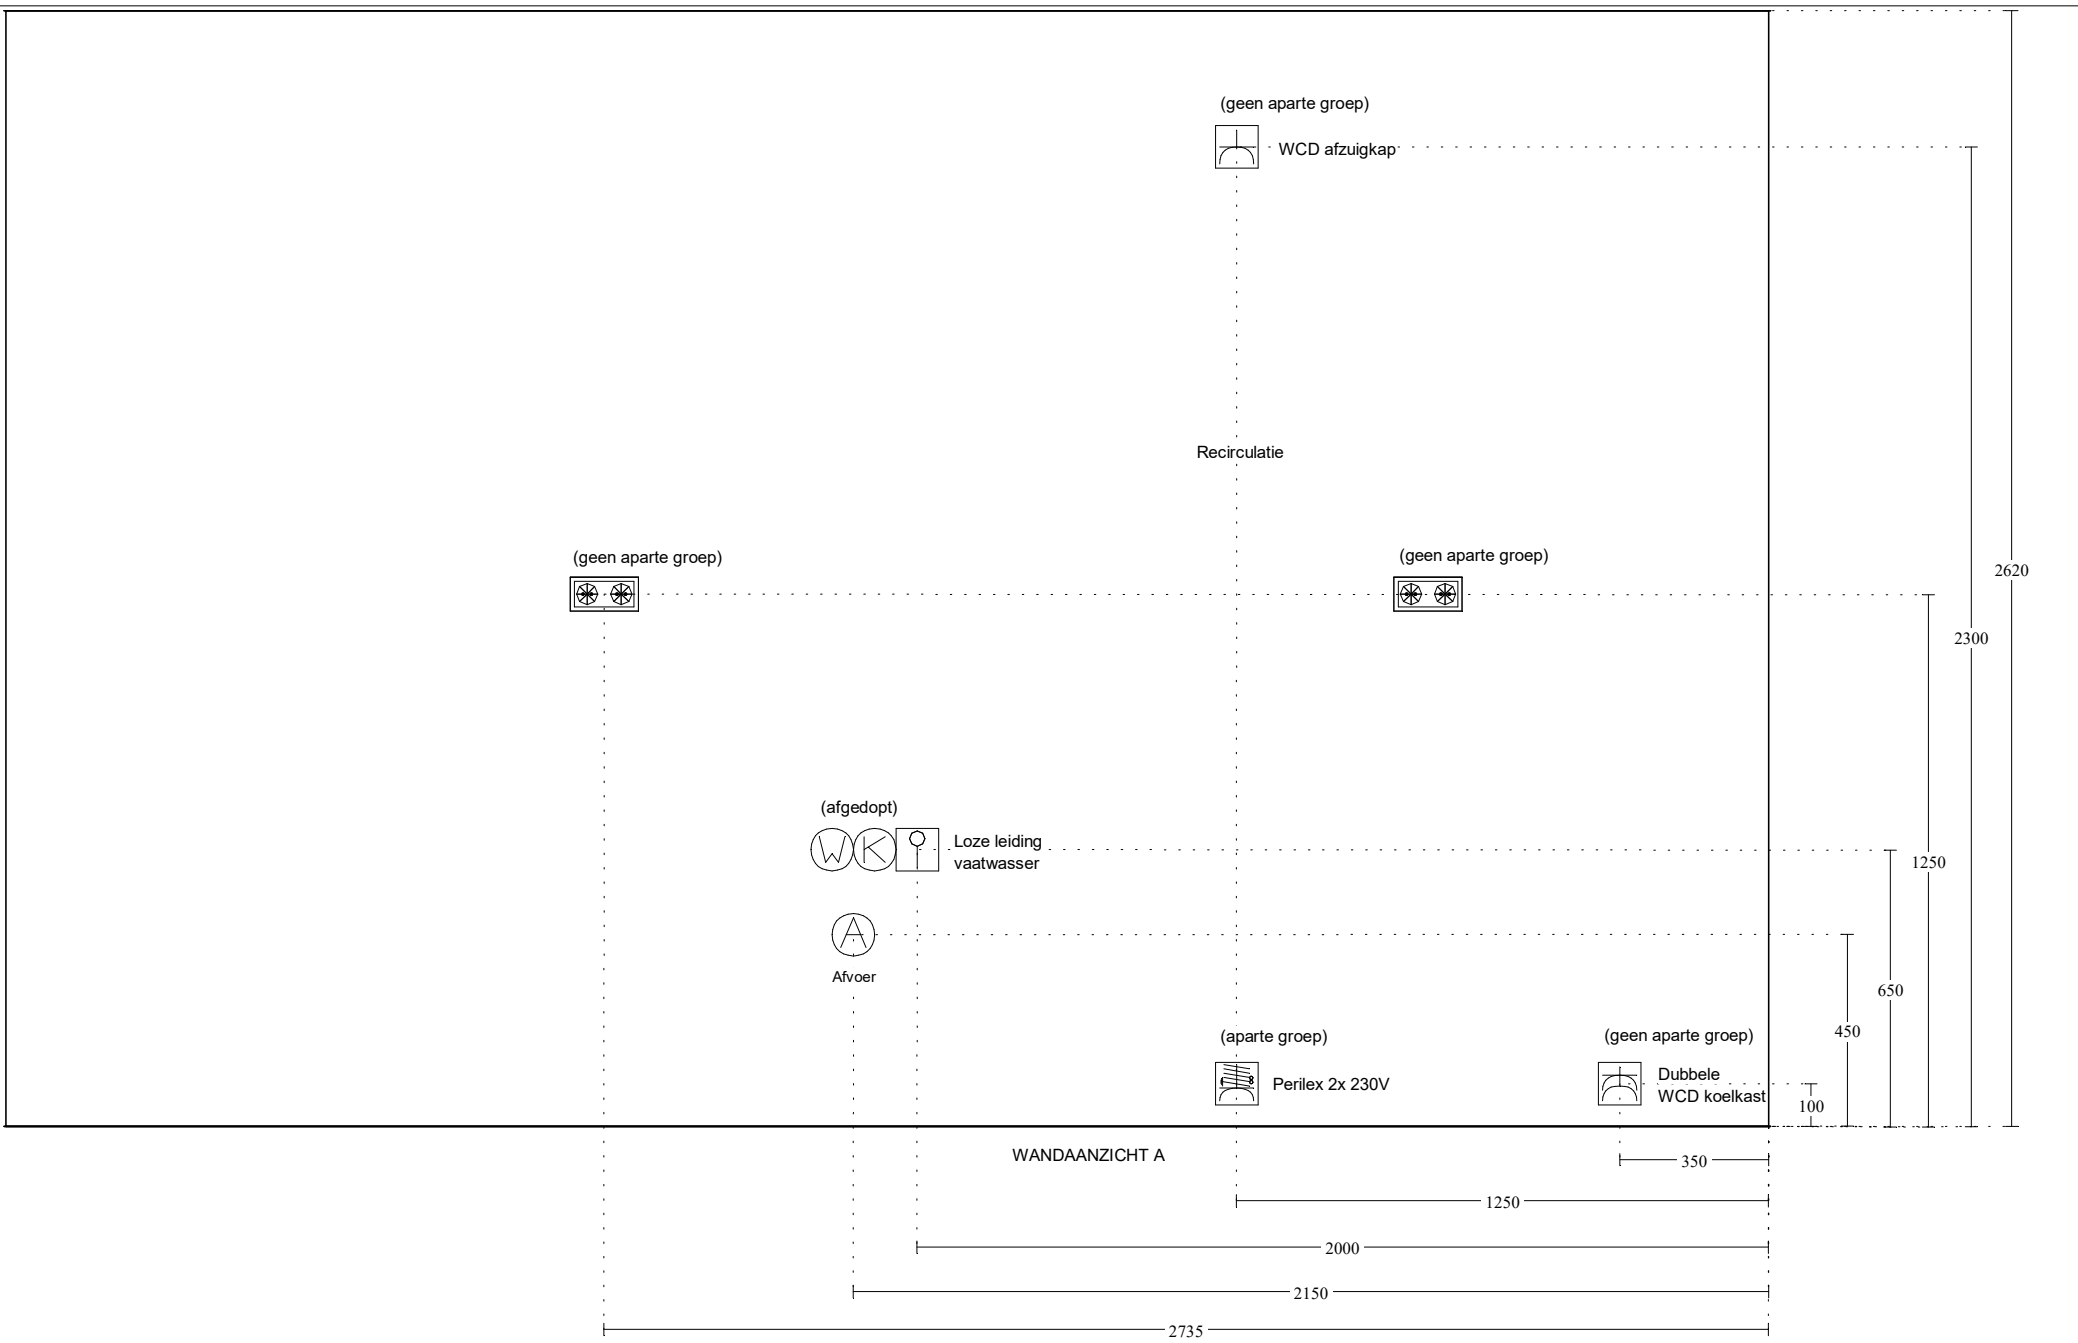

Keuken Vision Dordrecht
Kamerlingh Onnes 25
3316 GK DORDRECHT
(078) 618 38 88

Klant: Kroon en de Koning B.V.
Referentienr.: Type L - Bnrs. 57, 70
Adviseur: Rochéz Harbers
Datum: 24/6/19

Merk: Novitelli
Programma: LASBR G236
Kleur: 117 - grafiet hoogglans
Greep: 999 - zonder greep/knop

Deze tekening is een schets van de werkelijkheid
en is bedoeld om een redelijk overzicht te geven.
Aan deze tekening kunnen geen rechten worden ontleend.