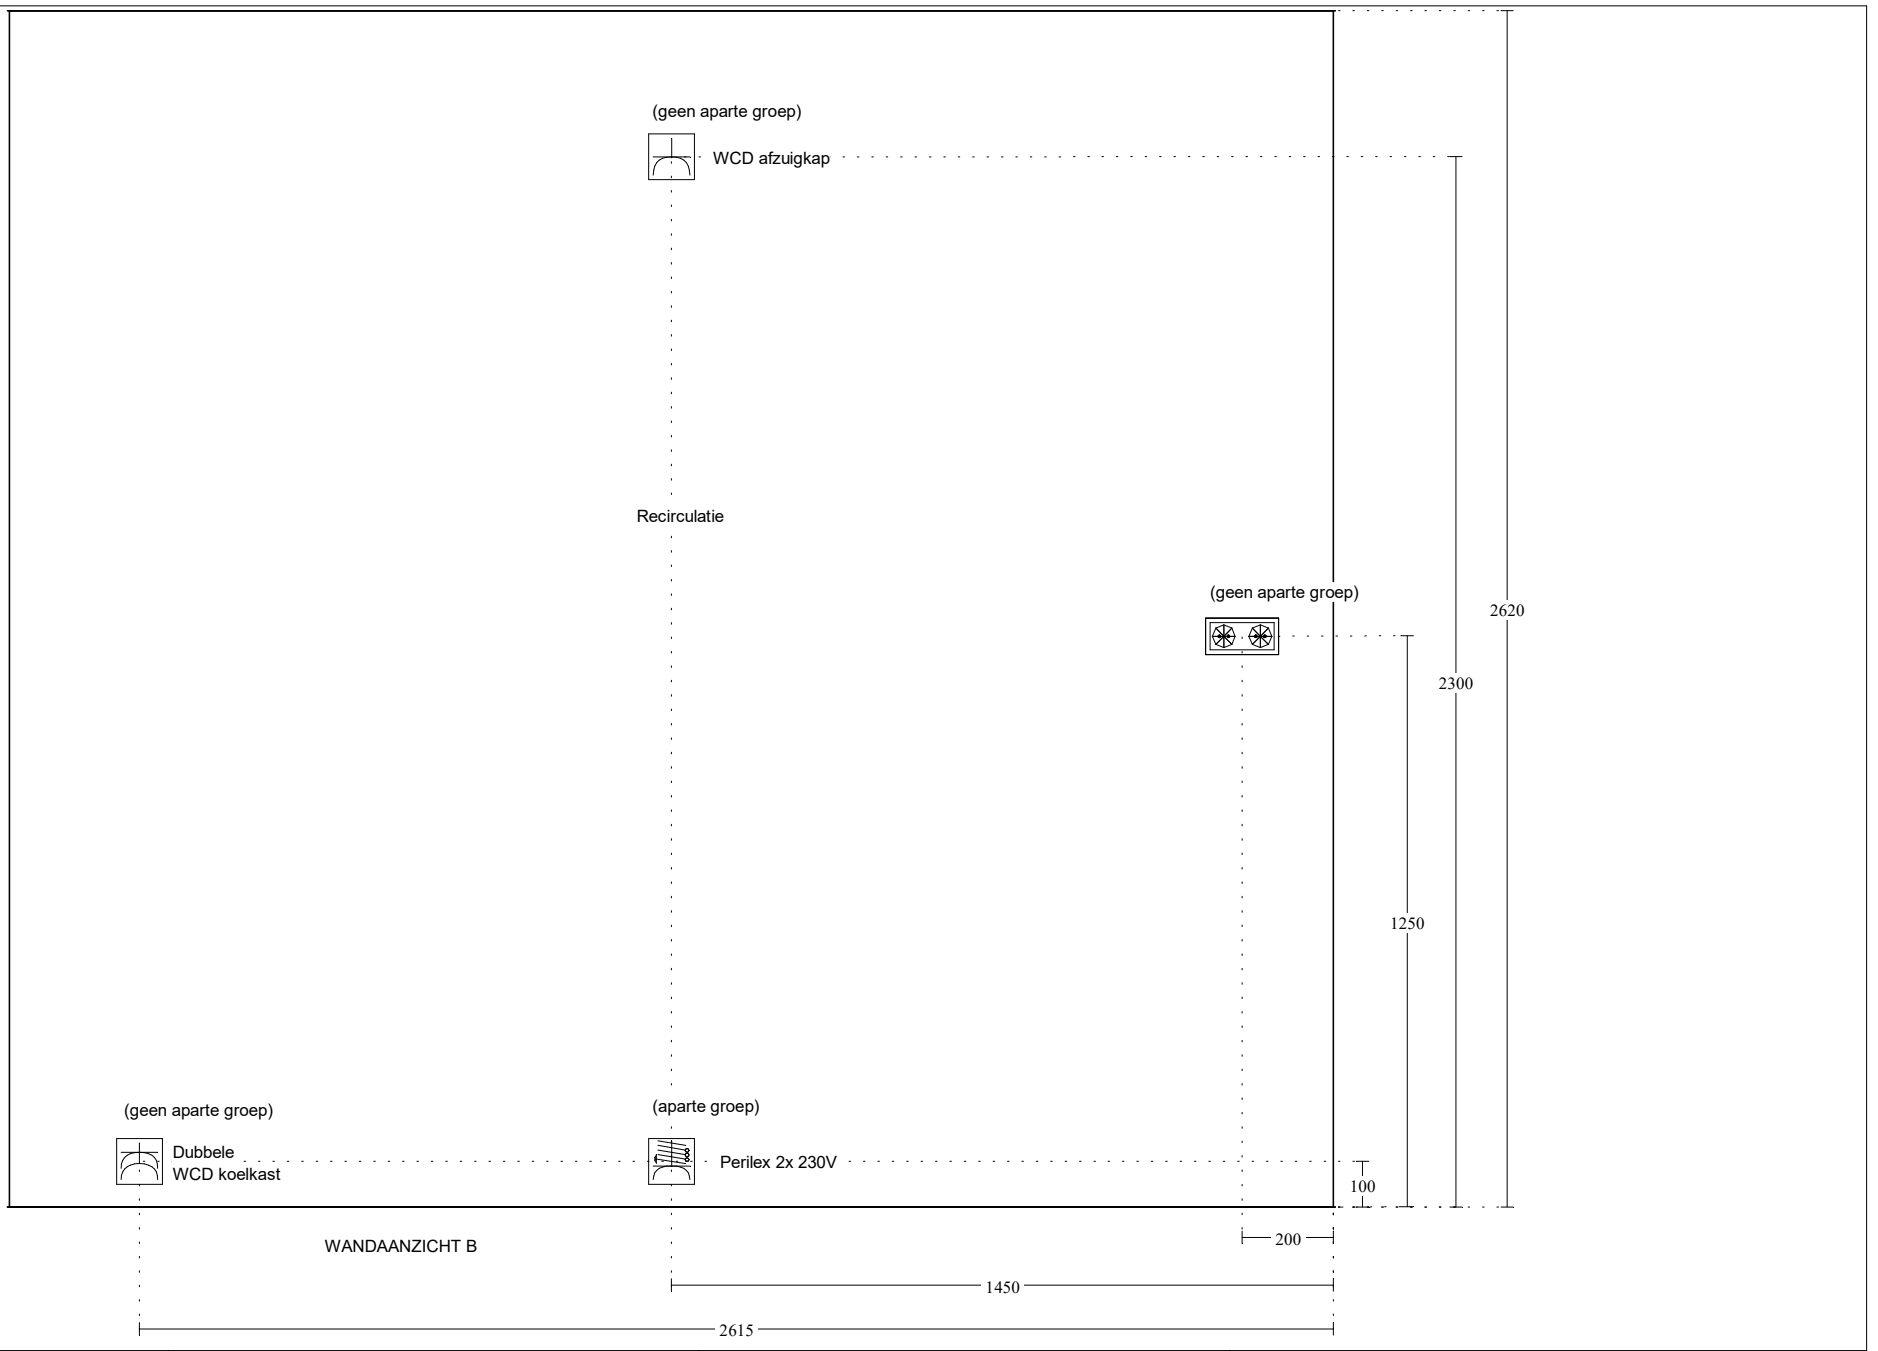

Keuken Vision Dordrecht
Kamerlingh Onnes 25
3316 GK DORDRECHT
(078) 618 38 88

Klant: Kroon en de Koning B.V.
Referentienr.: Type A - Bnrs. 23 tm 26, 30, 34 tm 37, 38 tm 41
Adviseur: Rochéz Harbers
Datum: 24/6/19

Merk: Novitelli
Programma: LASBR G236
Kleur: 117 - grafiet hoogglans
Greep: 999 - zonder greep/knop

Deze tekening is een schets van de werkelijkheid
en is bedoeld om een redelijk overzicht te geven.
Aan deze tekening kunnen geen rechten worden ontleend.