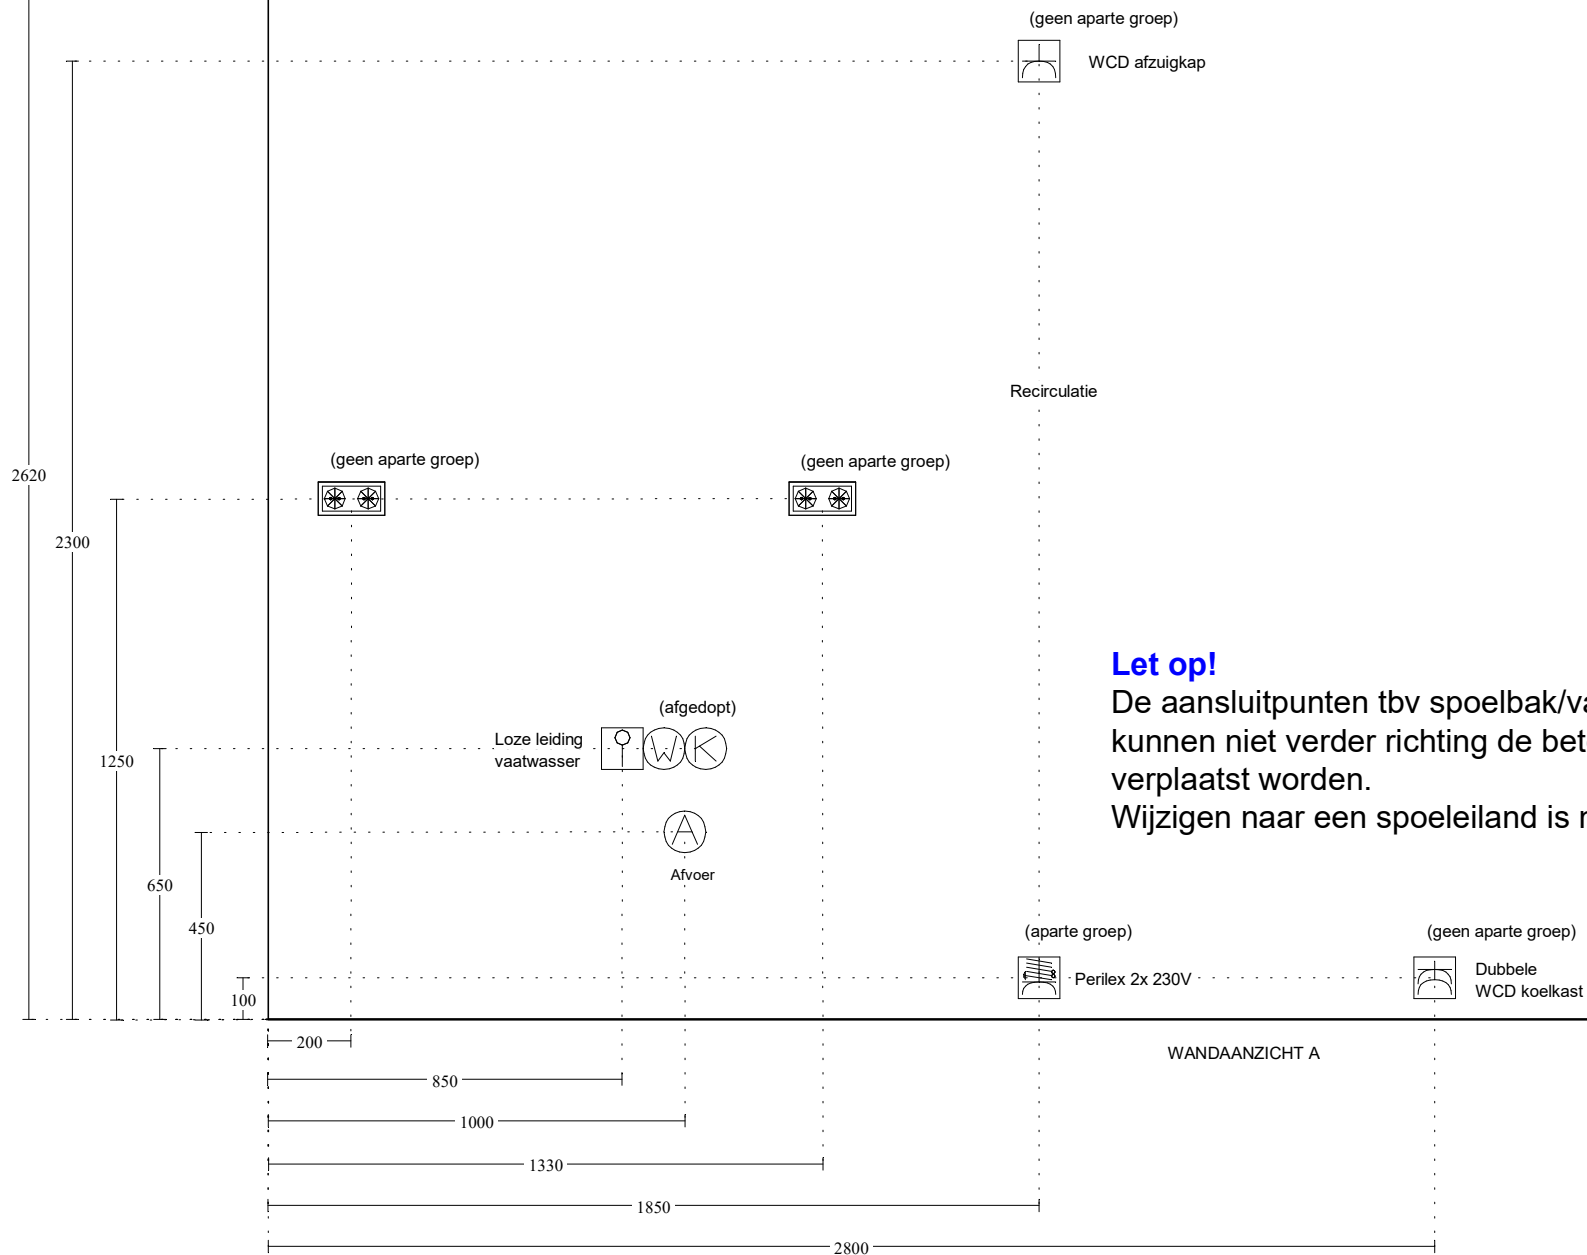

Deze tekening is een schets van de werkelijkheid
en is bedoeld om een redelijk overzicht te geven.

Aan deze tekening kunnen geen rechten worden ontleend.

Let op!
 De aansluitpunten tbv spoelbak/vaatwasser kunnen niet verder richting de betonwand verplaatst worden.
 Wijzigen naar een spoeleiland is niet mogelijk.

Deze tekening is een schets van de werkelijkheid en is bedoeld om een redelijk overzicht te geven.

Aan deze tekening kunnen geen rechten worden ontleend.

Let op!
De aansluitpunten tbv spoelbak/vaatwasser kunnen niet verder richting de betonwand verplaatst worden.
Wijzigen naar een speleiland is niet mogelijk.