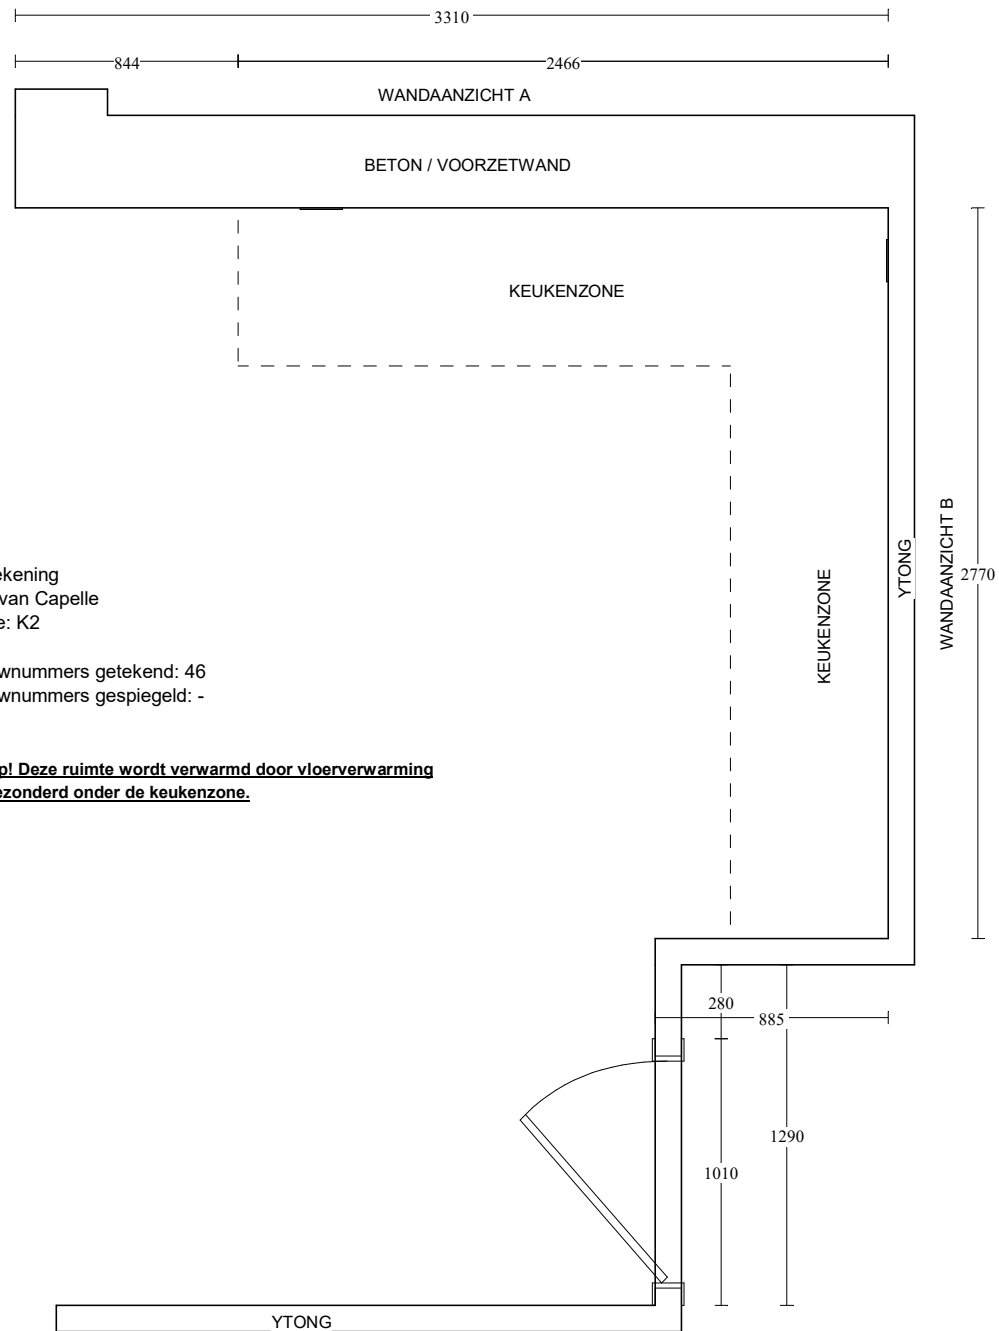

0-Tekening
Hof van Capelle
Type: K2

Bouwnummers getekend: 46
Bouwnummers gespiegeld: -

**let op! Deze ruimte wordt verwarmd door vloerverwarming
uitgezonderd onder de keukenzone.**

Keuken Vision Dordrecht
Kamerlingh Onnes 25
3316 GK DORDRECHT
(078) 618 38 88

Klant: Kroon en de Koning B.V.
Referentienr.: Type K2 - Bnr. 46
Adviseur: Rochéz Harbers
Datum: 24/6/19

Merk: Novitelli
Programma: LASBR G236
Kleur: 117 - grafiet hoogglans
Greep: 999 - zonder greep/knop

Deze tekening is een schets van de werkelijkheid
en is bedoeld om een redelijk overzicht te geven.

Aan deze tekening kunnen geen rechten worden ontleend.