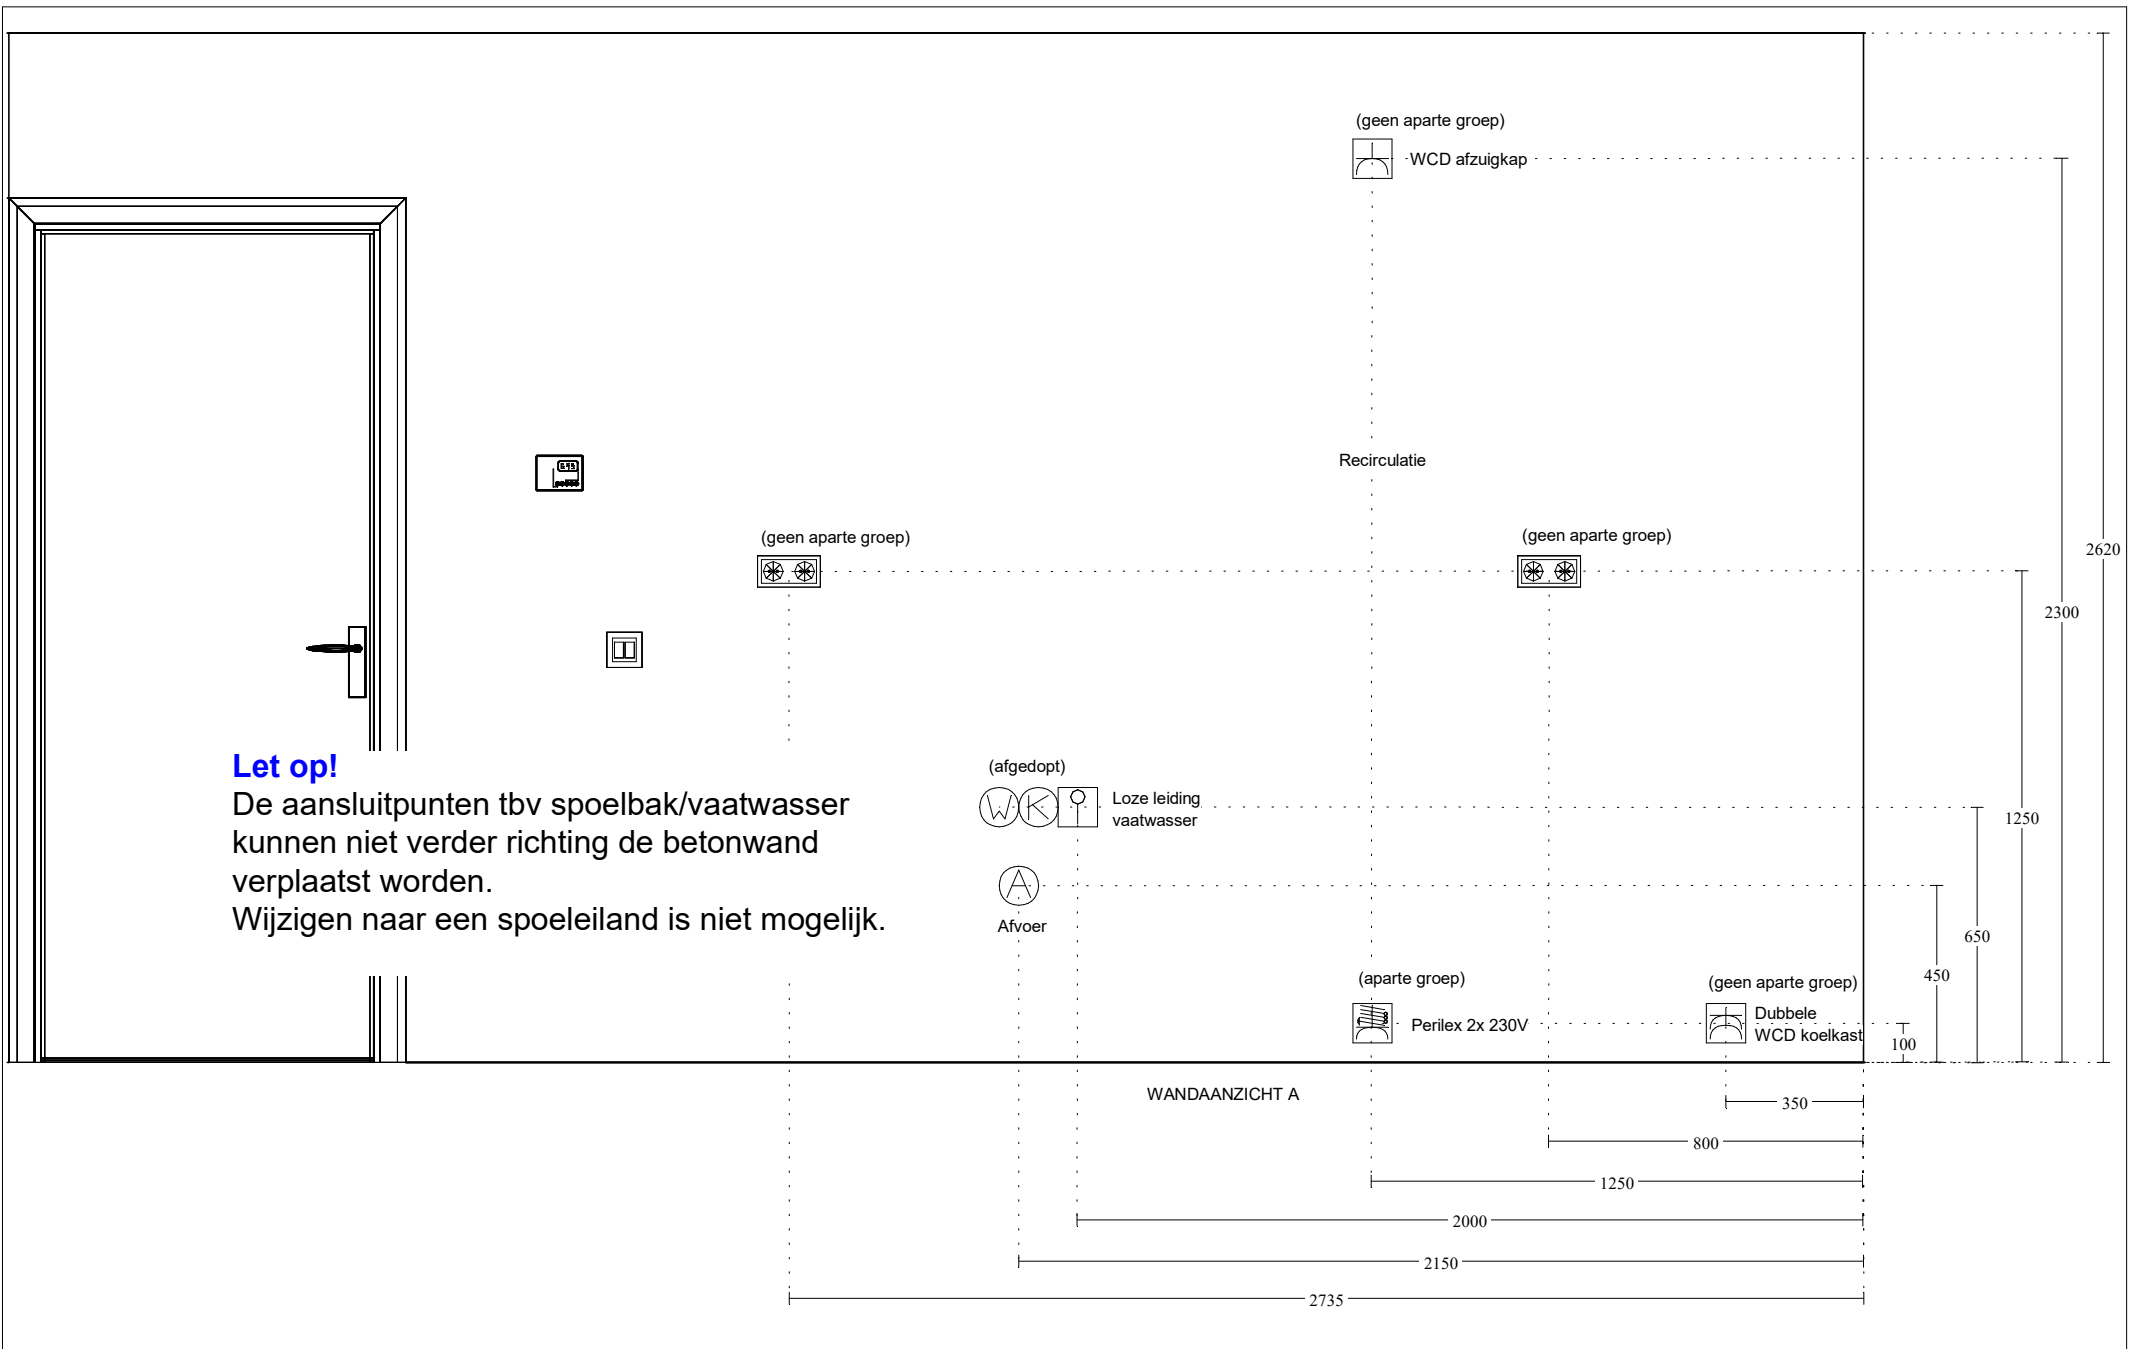

Keuken Vision Dordrecht
Kamerlingh Onnes 25
3316 GK DORDRECHT
(078) 618 38 88

Klant: Kroon en de Koning B.V.
Referentienr.: Type H2 - Bnr. 29
Adviseur: Rochéz Harbers
Datum: 24/6/19

Merk: Novitelli
Programma: LASBR G236
Kleur: 117 - grafiet hoogglans
Greep: 999 - zonder greep/knop

Deze tekening is een schets van de werkelijkheid en is bedoeld om een redelijk overzicht te geven.

Aan deze tekening kunnen geen rechten worden ontleend.