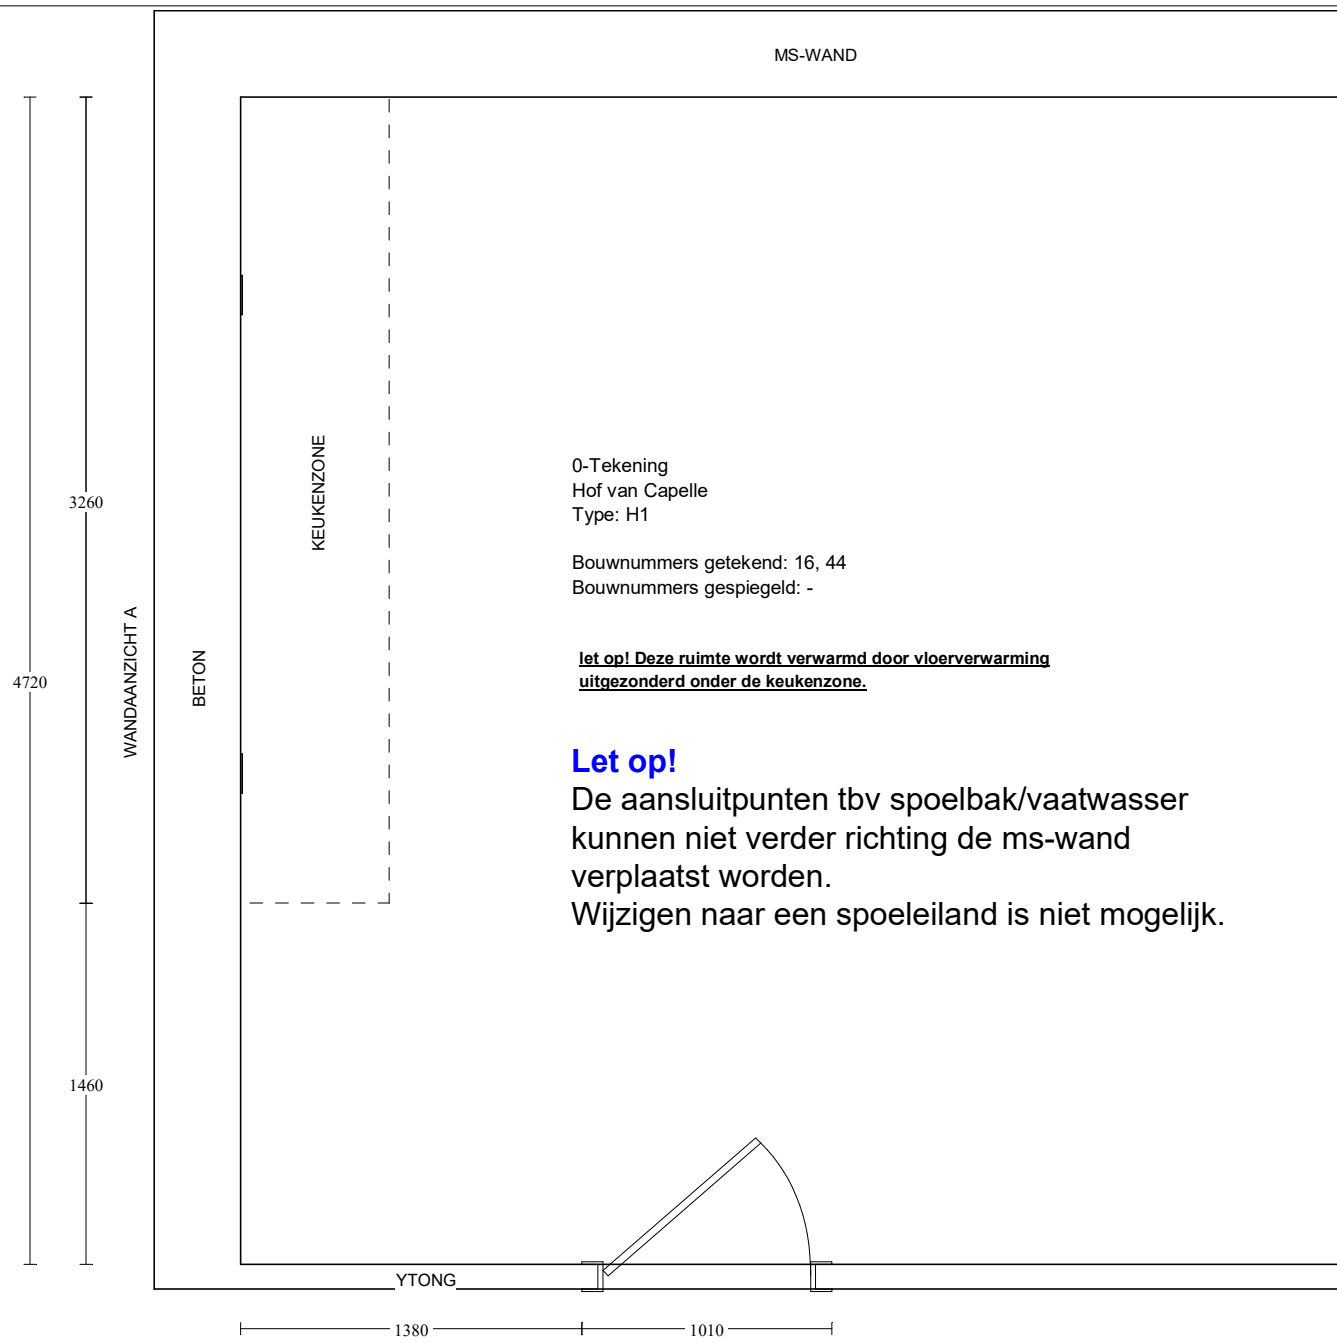

0-Tekening
Hof van Capelle
Type: H1

Bouwnummers getekend: 16, 44
Bouwnummers gespiegeld: -

let op! Deze ruimte wordt verwarmd door vloerverwarming
uitgezonderd onder de keukenzone.

Let op!
De aansluitpunten tbv spoelbak/vaatwasser
kunnen niet verder richting de ms-wand
verplaatst worden.
Wijzigen naar een spoeleiland is niet mogelijk.

Keuken Vision Dordrecht
Kamerlingh Onnes 25
3316 GK DORDRECHT
(078) 618 38 88

Klant: Kroon en de Koning B.V.
Referentienr.: Type H1 - Bnr. 16, 44
Adviseur: Rochéz Harbers
Datum: 24/6/19

Merk: Novitelli
Programma: LASBR G236
Kleur: 117 - grafiet hoogglans
Greep: 999 - zonder greep/knop

Deze tekening is een schets van de werkelijkheid
en is bedoeld om een redelijk overzicht te geven.

Aan deze tekening kunnen geen rechten worden ontleend.