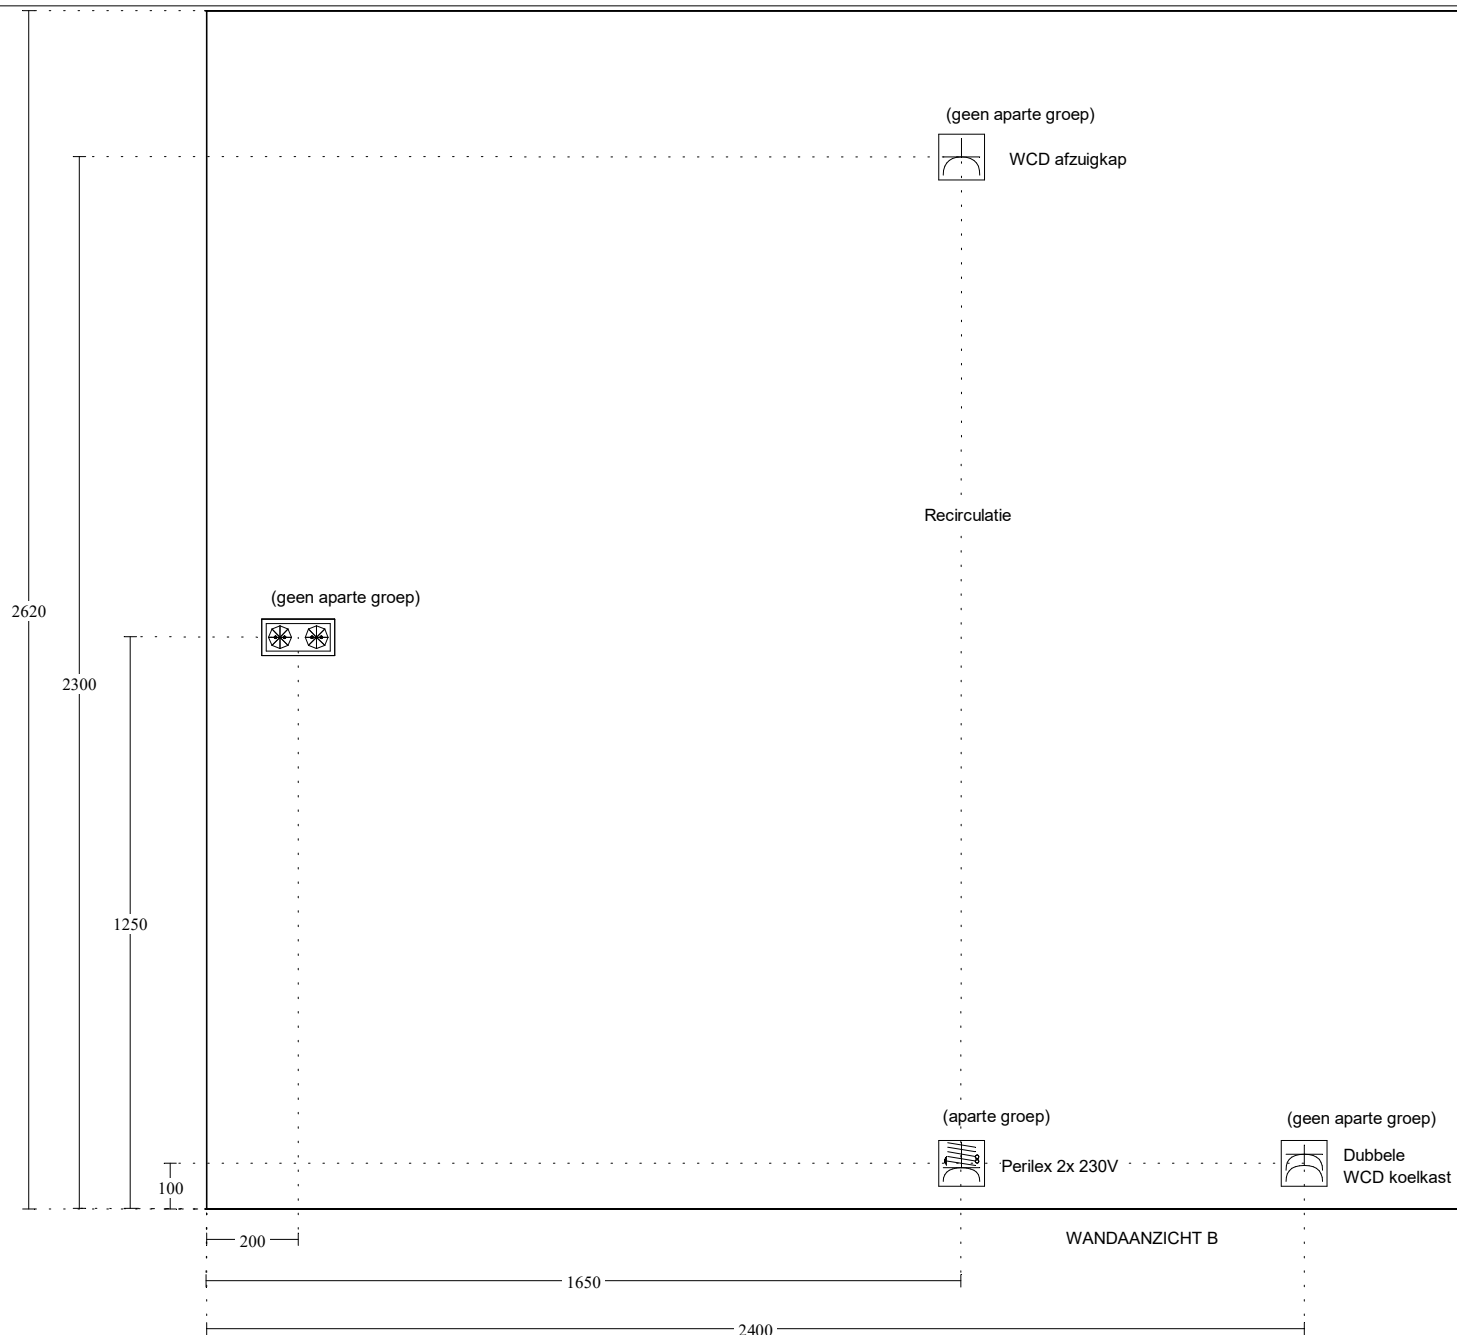

Keuken Vision Dordrecht
Kamerlingh Onnes 25
3316 GK DORDRECHT
(078) 618 38 88

Klant: Kroon en de Koning B.V.
Referentienr.: Type K2 - Bnr. 46
Adviseur: Rochéz Harbers
Datum: 24/6/19

Merk: Novitelli
Programma: LASBR G236
Kleur: 117 - grafiet hoogglans
Greep: 999 - zonder greep/knop

Deze tekening is een schets van de werkelijkheid
en is bedoeld om een redelijk overzicht te geven.
Aan deze tekening kunnen geen rechten worden ontleend.