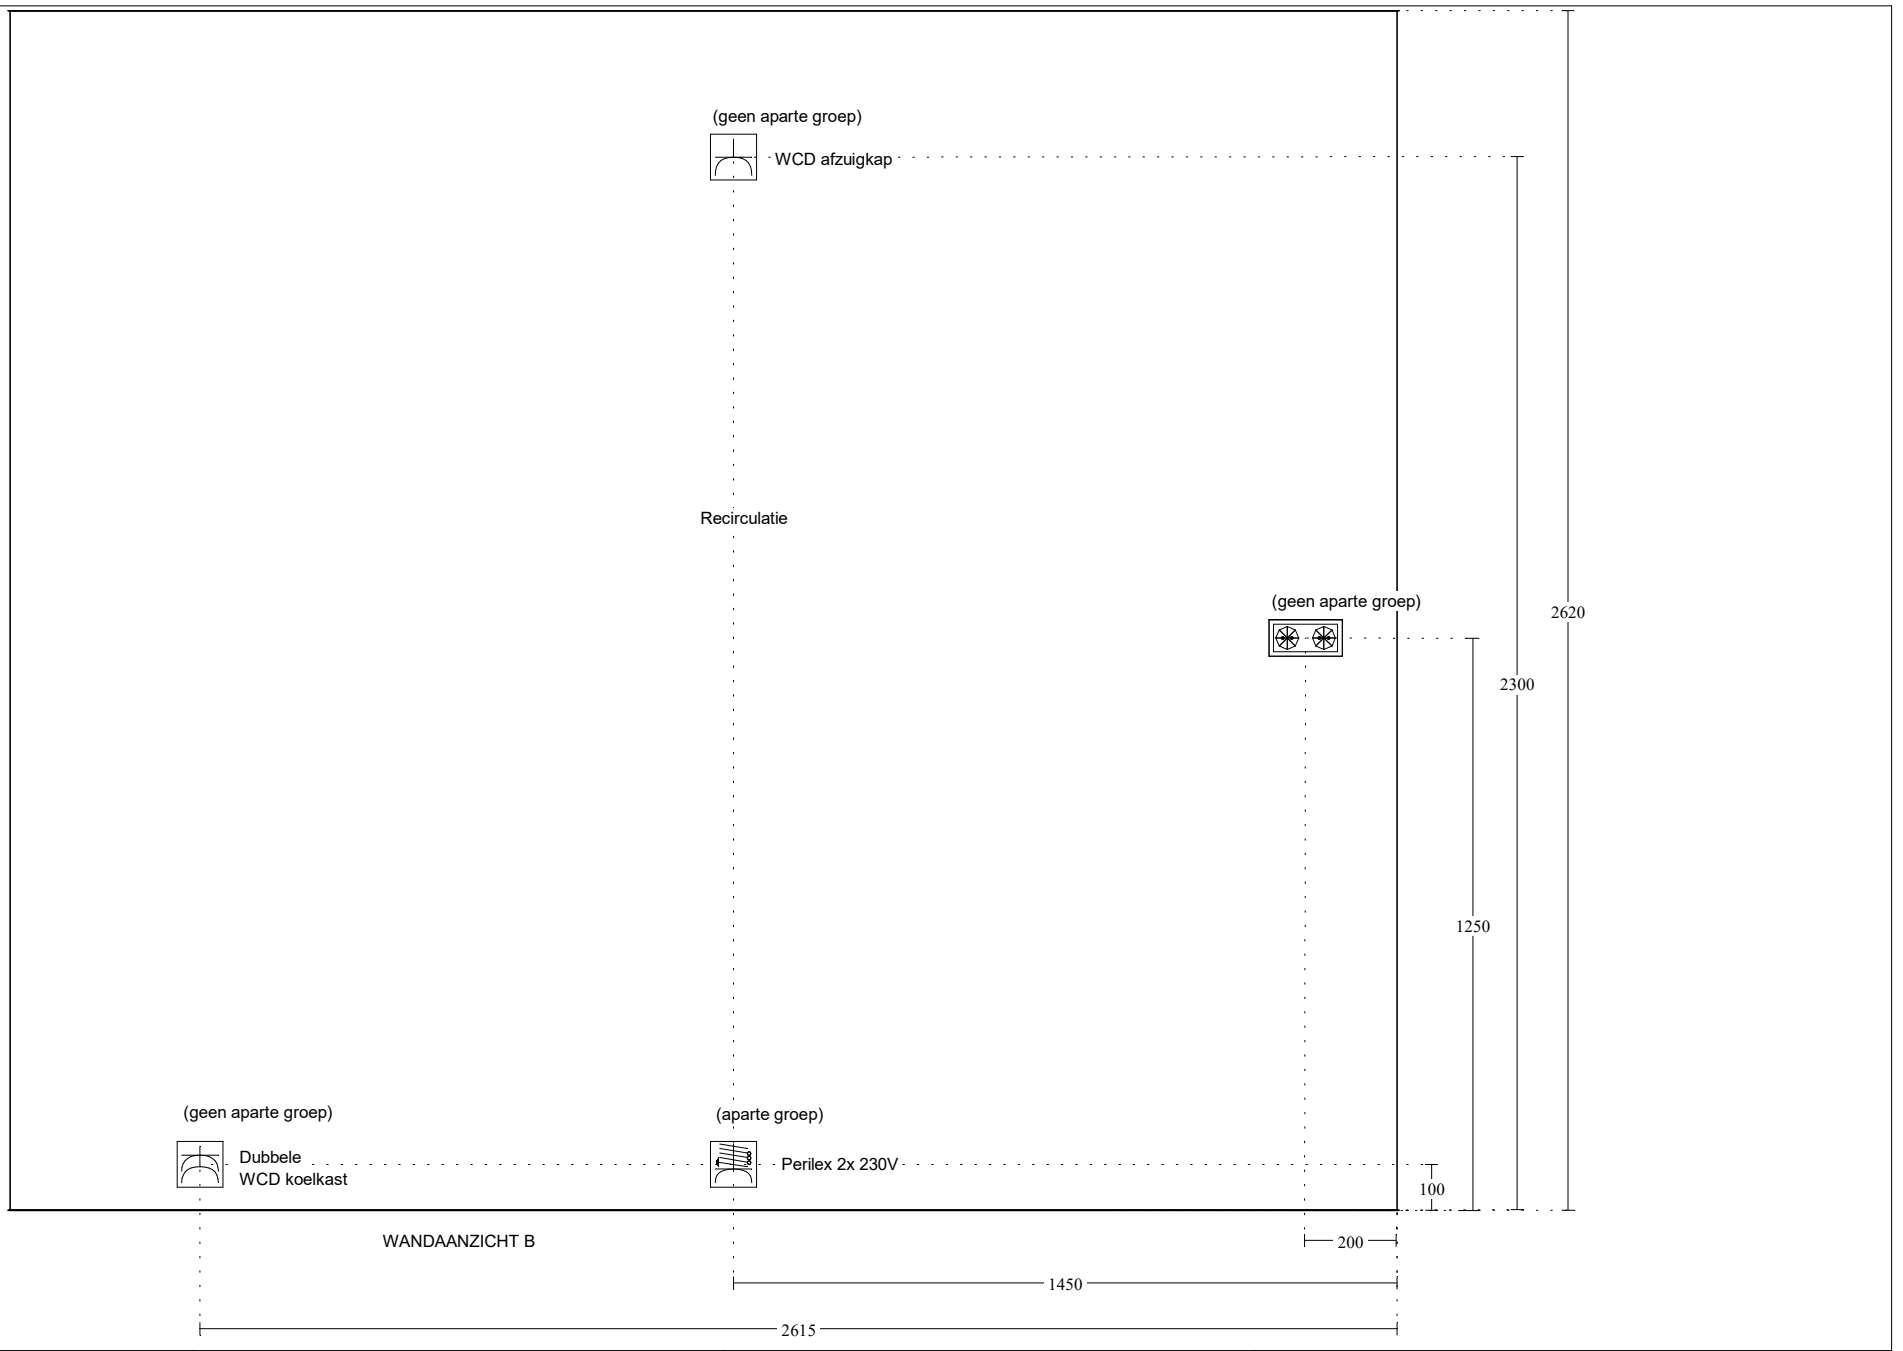

Deze tekening is een schets van de werkelijkheid en is bedoeld om een redelijk overzicht te geven.

Aan deze tekening kunnen geen rechten worden ontleend.

Keuken Vision Dordrecht
 Kamerlingh Onnes 25
 3316 GK DORDRECHT
 (078) 618 38 88