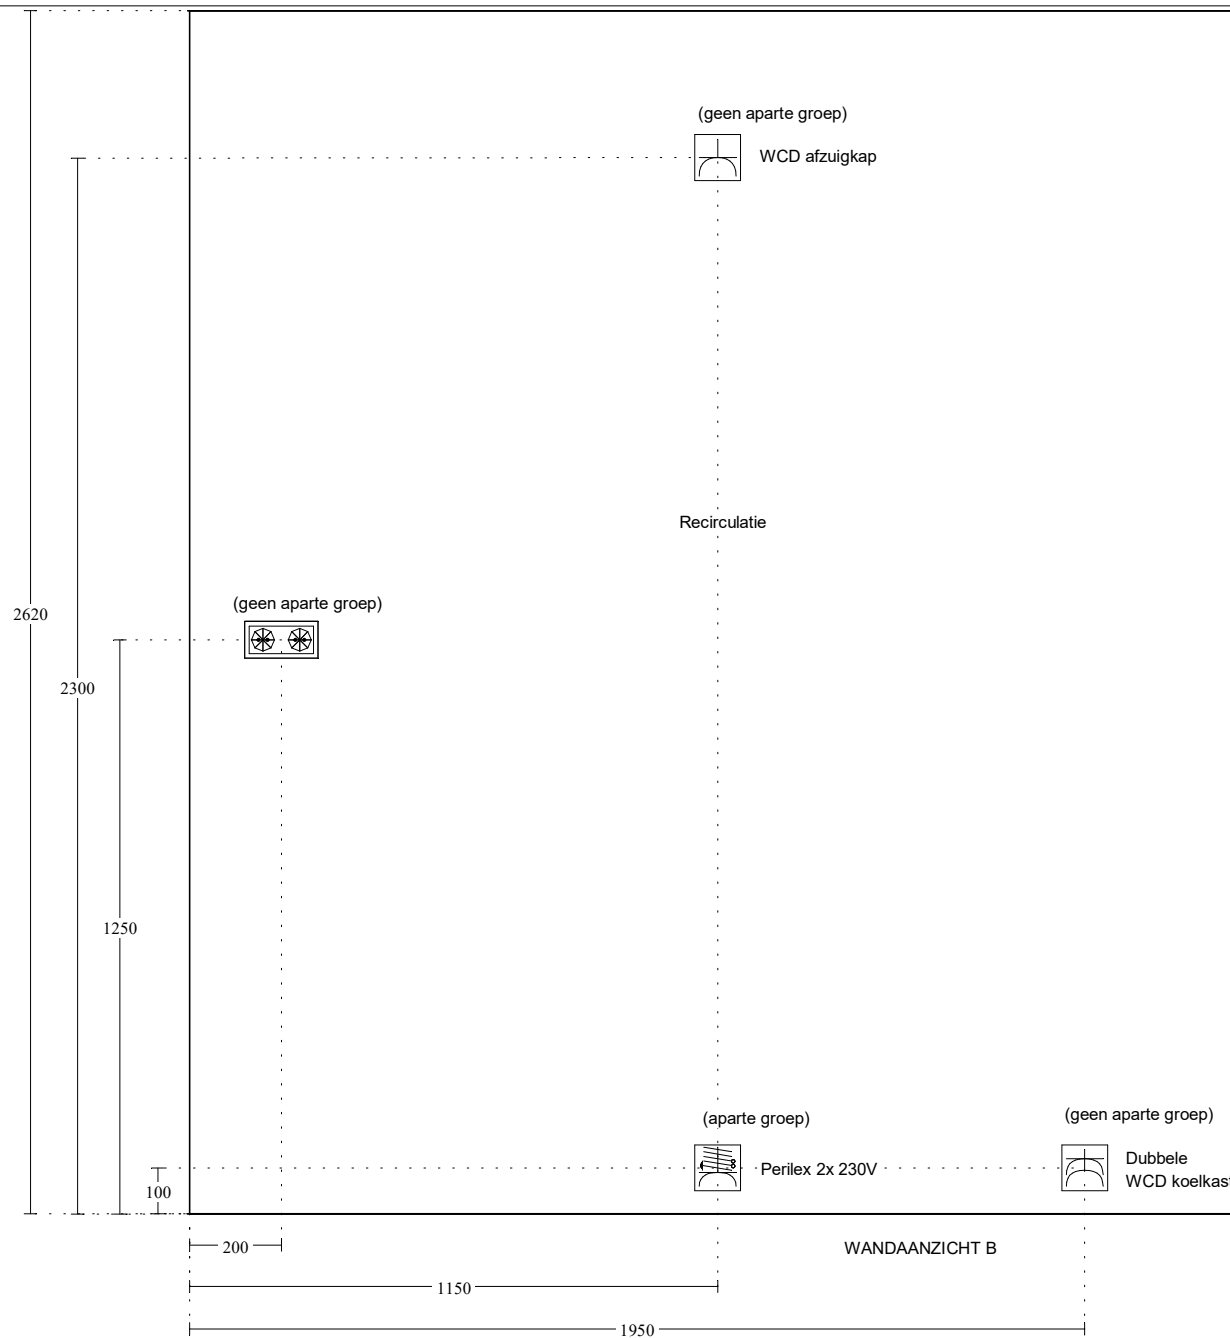

Keuken Vision Dordrecht
Kamerlingh Onnes 25
3316 GK DORDRECHT
(078) 618 38 88

Klant: Kroon en de Koning B.V.
Referentienr.: Type B - Bnrs. 53 tm 56, 58, 62 tm 69, 71, 75 tm
Adviseur: Rochéz Harbers
Datum: 24/6/19

Merk: Novitelli
Programma: LASSO G245
Kleur: 17 - mat polarwit
Greep: 999 - zonder greep/knop

Deze tekening is een schets van de werkelijkheid
en is bedoeld om een redelijk overzicht te geven.

Aan deze tekening kunnen geen rechten worden ontleend.