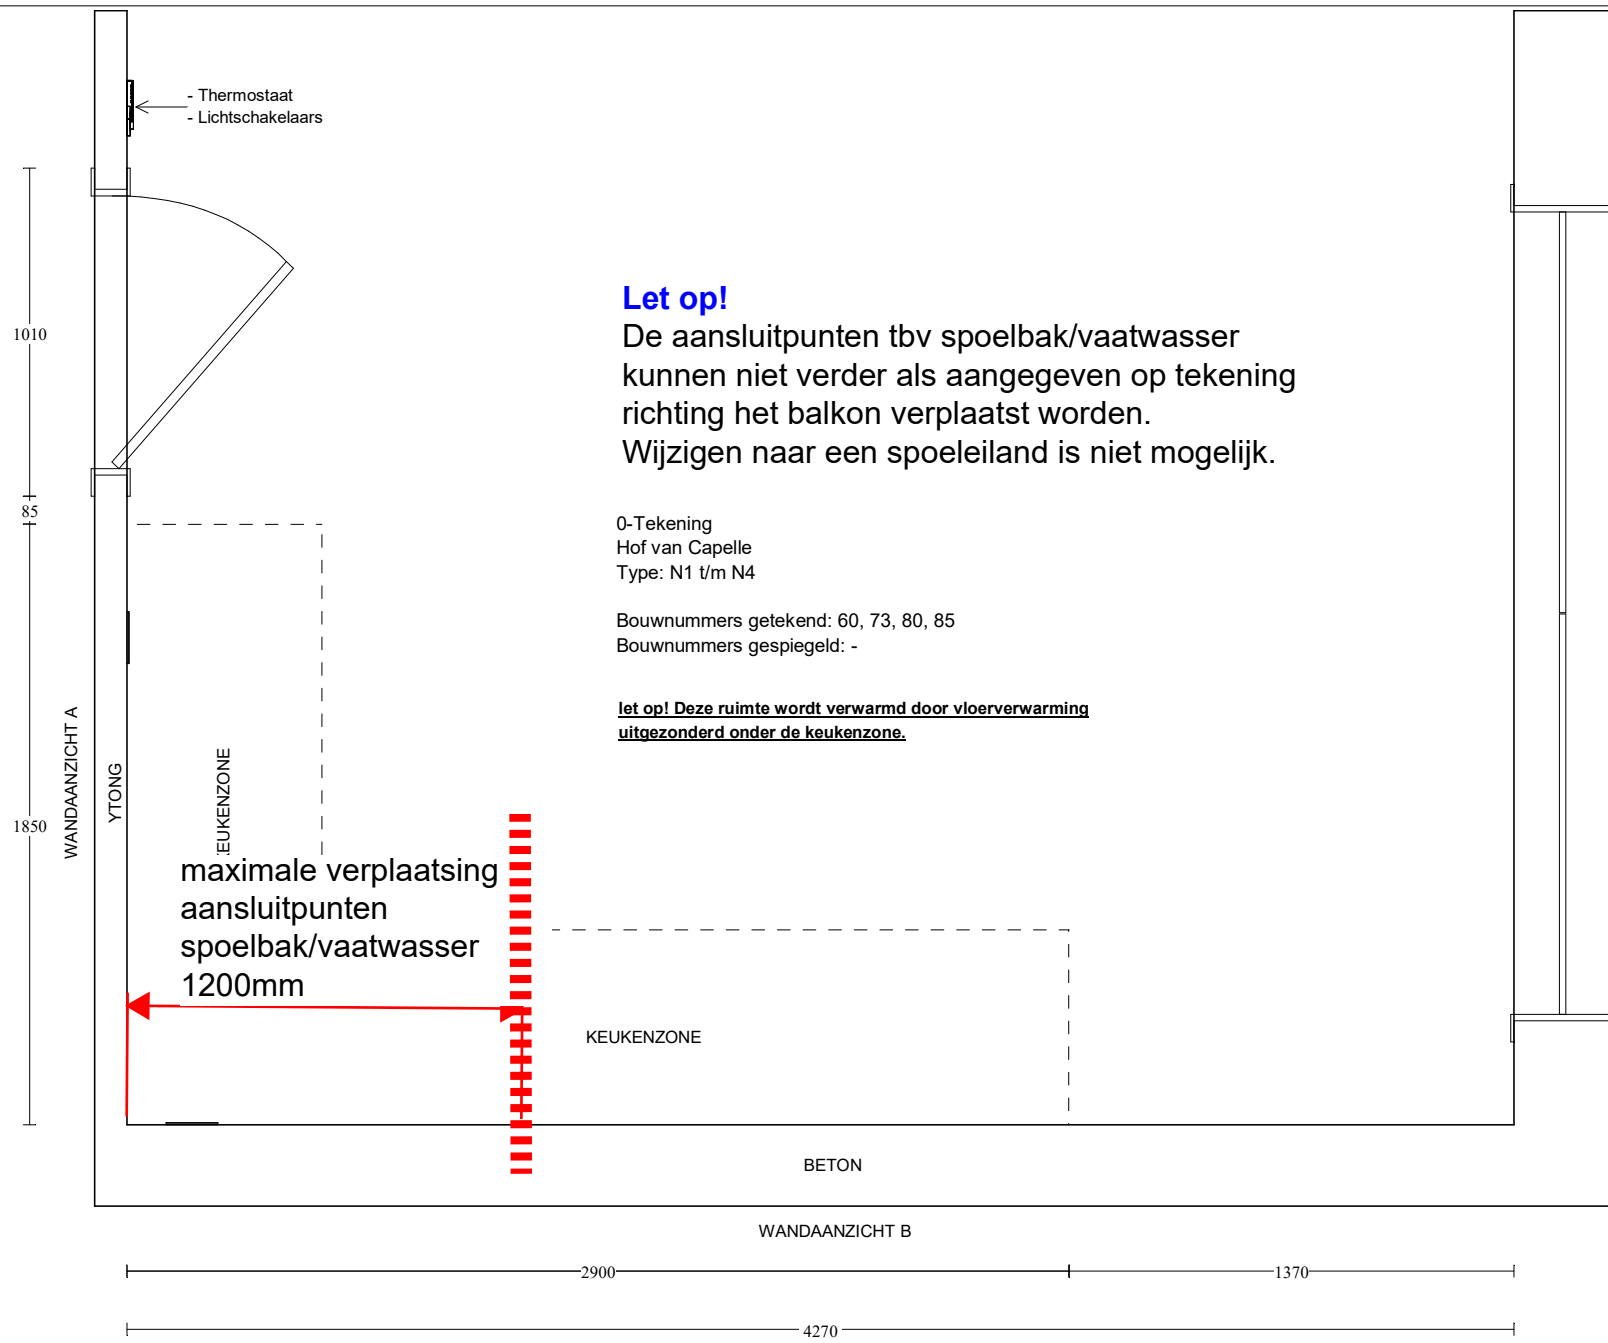

Let op!
De aansluitpunten tbv spoelbak/vaatwasser kunnen niet verder als aangegeven op tekening richting het balkon verplaatst worden. Wijzigen naar een spoeleiland is niet mogelijk.

0-Tekening
Hof van Capelle
Type: N1 t/m N4

Bouwnummers getekend: 60, 73, 80, 85
Bouwnummers gespiegeld: -

let op! Deze ruimte wordt verwarmd door vloerverwarming uitgezonderd onder de keukenzone.

Keuken Vision Dordrecht
Kamerlingh Onnes 25
3316 GK DORDRECHT
(078) 618 38 88

Klant: Kroon en de Koning B.V.
Referentienr.: Type N - Bnrs. 60, 73, 80, 85
Adviseur: Rochéz Harbers
Datum: 24/6/19

Merk: Novitelli
Programma: LASBR G236
Kleur: 117 - grafiet hoogglans
Greep: 999 - zonder greep/knop

Deze tekening is een schets van de werkelijkheid en is bedoeld om een redelijk overzicht te geven.

Aan deze tekening kunnen geen rechten worden ontleend.