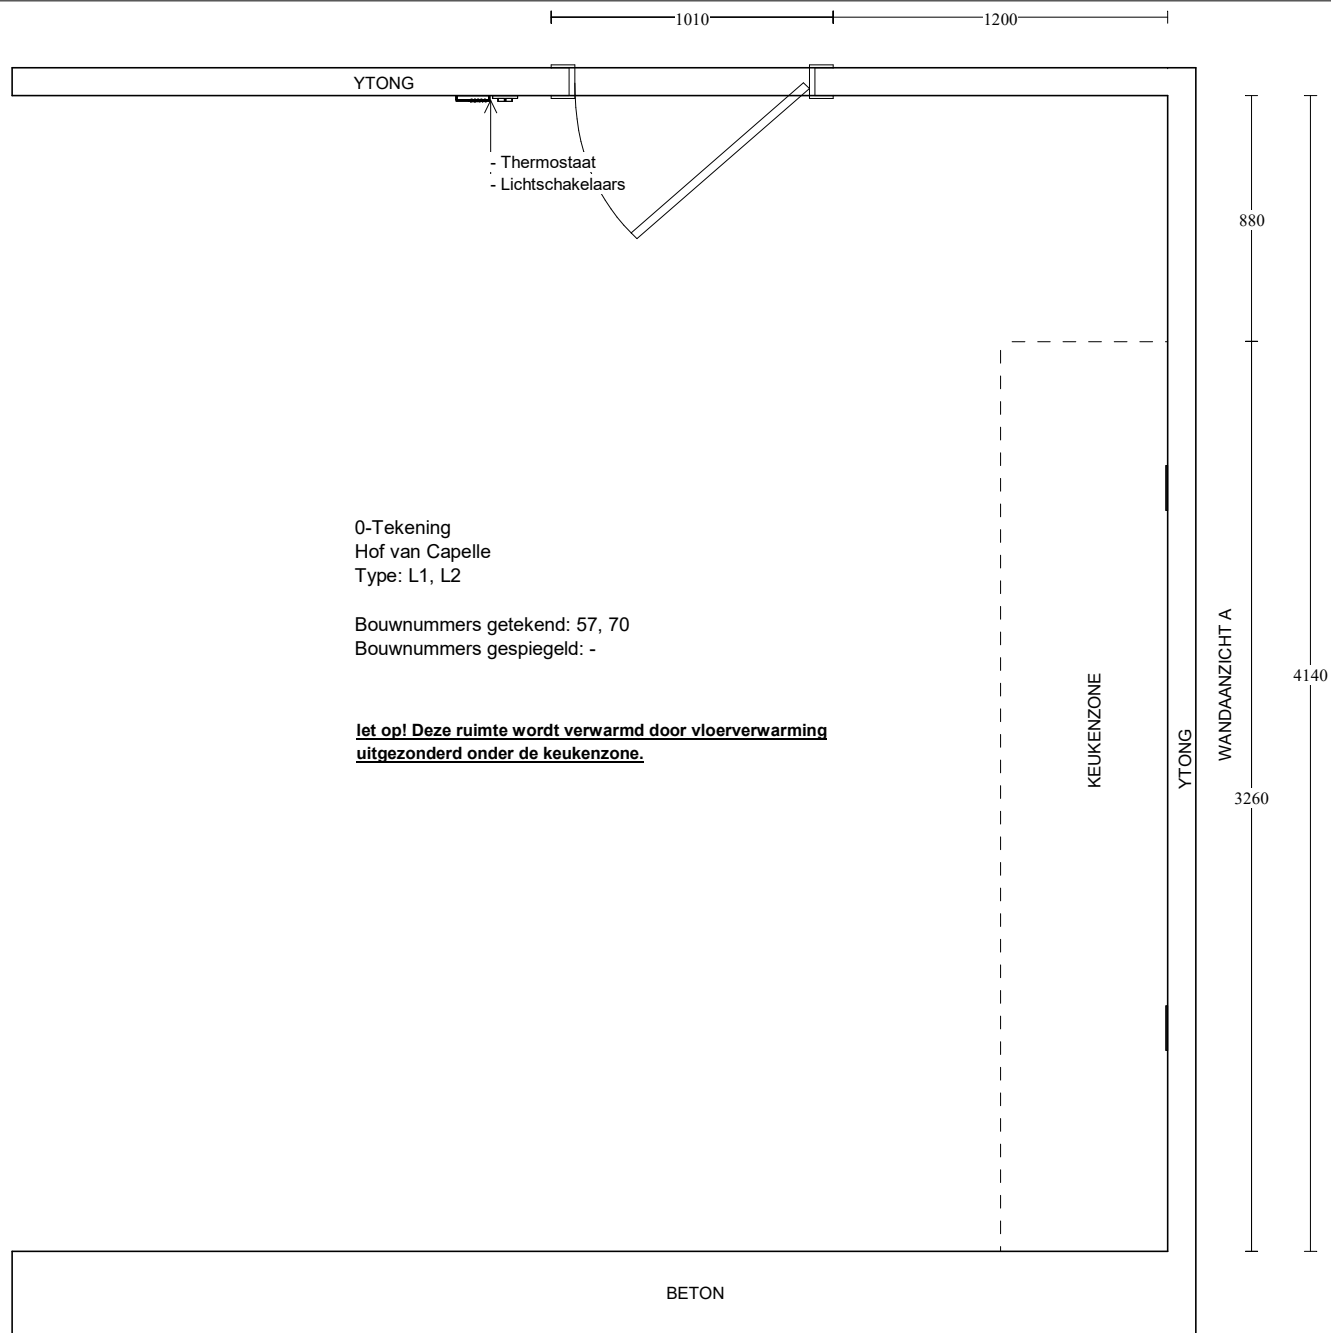

Keuken Vision Dordrecht
Kamerlingh Onnes 25
3316 GK DORDRECHT
(078) 618 38 88

Klant: Kroon en de Koning B.V.
Referentienr.: Type L - Bnrs. 57, 70
Adviseur: Rochéz Harbers
Datum: 24/6/19

Merk: Novitelli
Programma: LASBR G236
Kleur: 117 - grafiet hoogglans
Greep: 999 - zonder greep/knop

Deze tekening is een schets van de werkelijkheid
en is bedoeld om een redelijk overzicht te geven.

Aan deze tekening kunnen geen rechten worden ontleend.