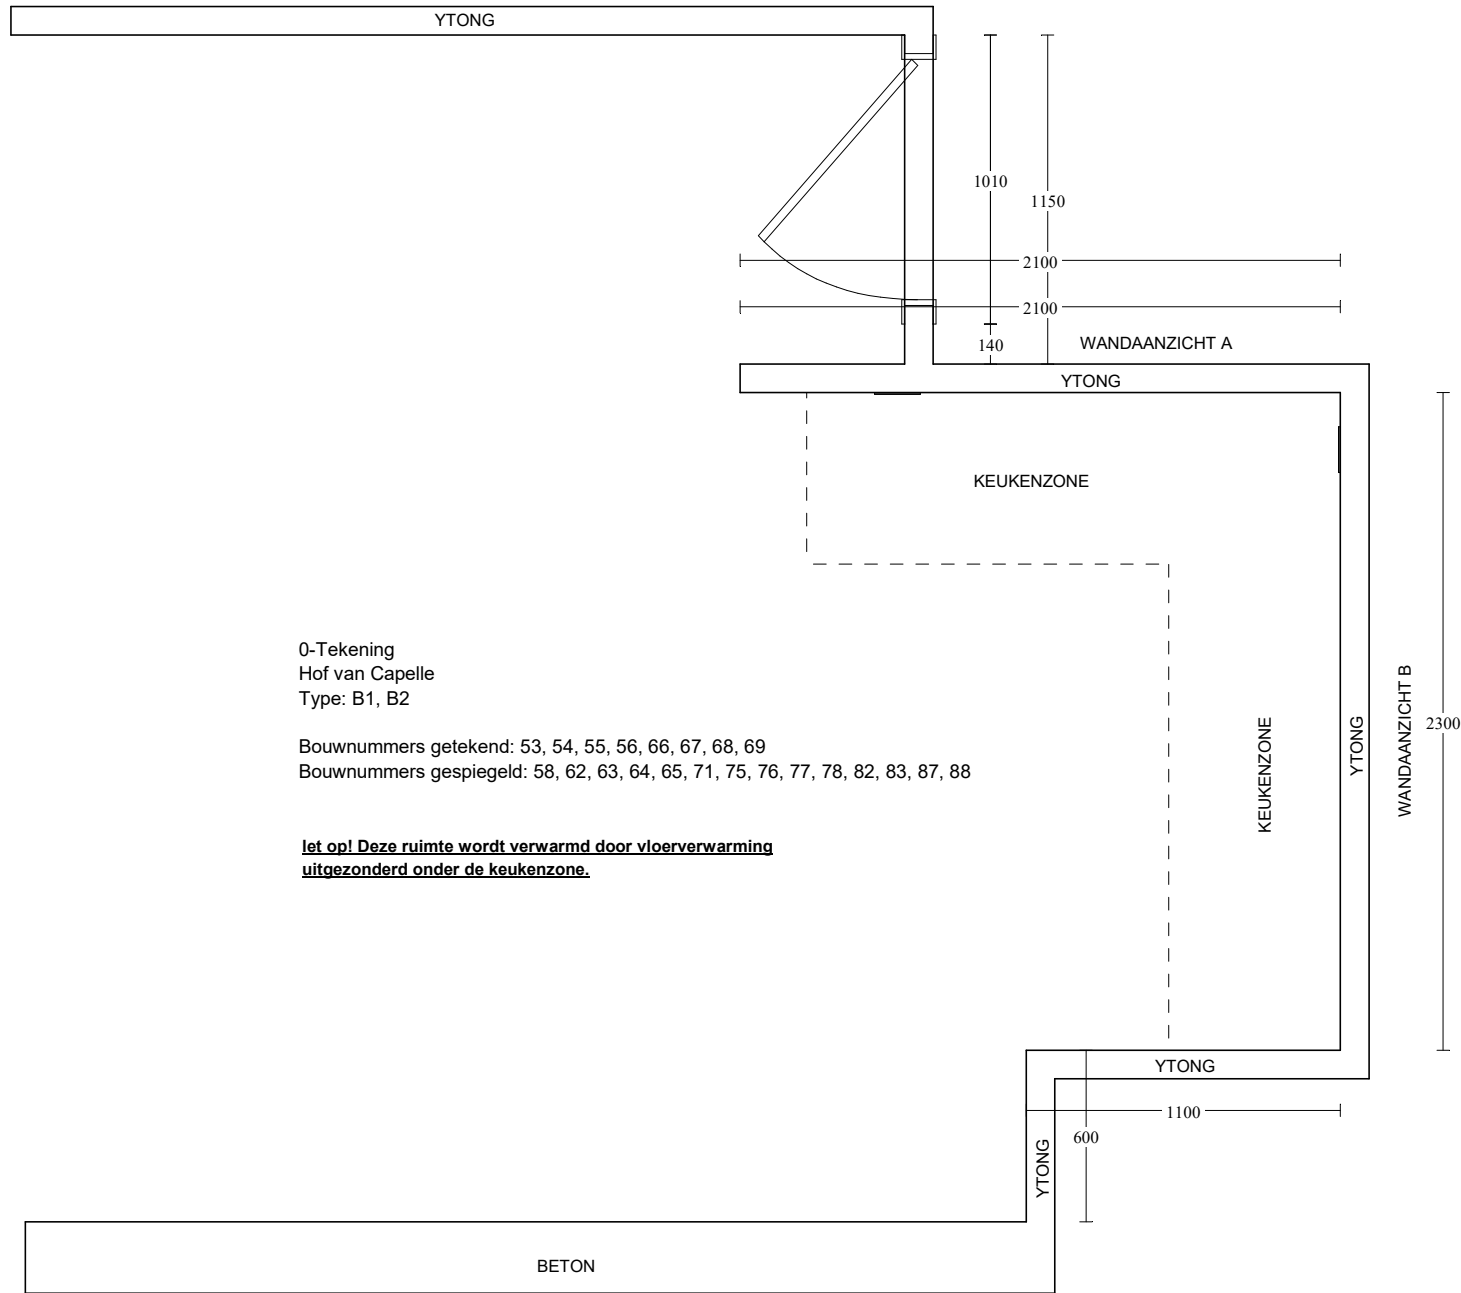

Merk: Novitelli
 Programma: LASBR G236
 Kleur: 117 - grafiet hoogglans
 Greep: 999 - zonder greep/knop

Deze tekening is een schets van de werkelijkheid
 en is bedoeld om een redelijk overzicht te geven.
 Aan deze tekening kunnen geen rechten worden ontleend.