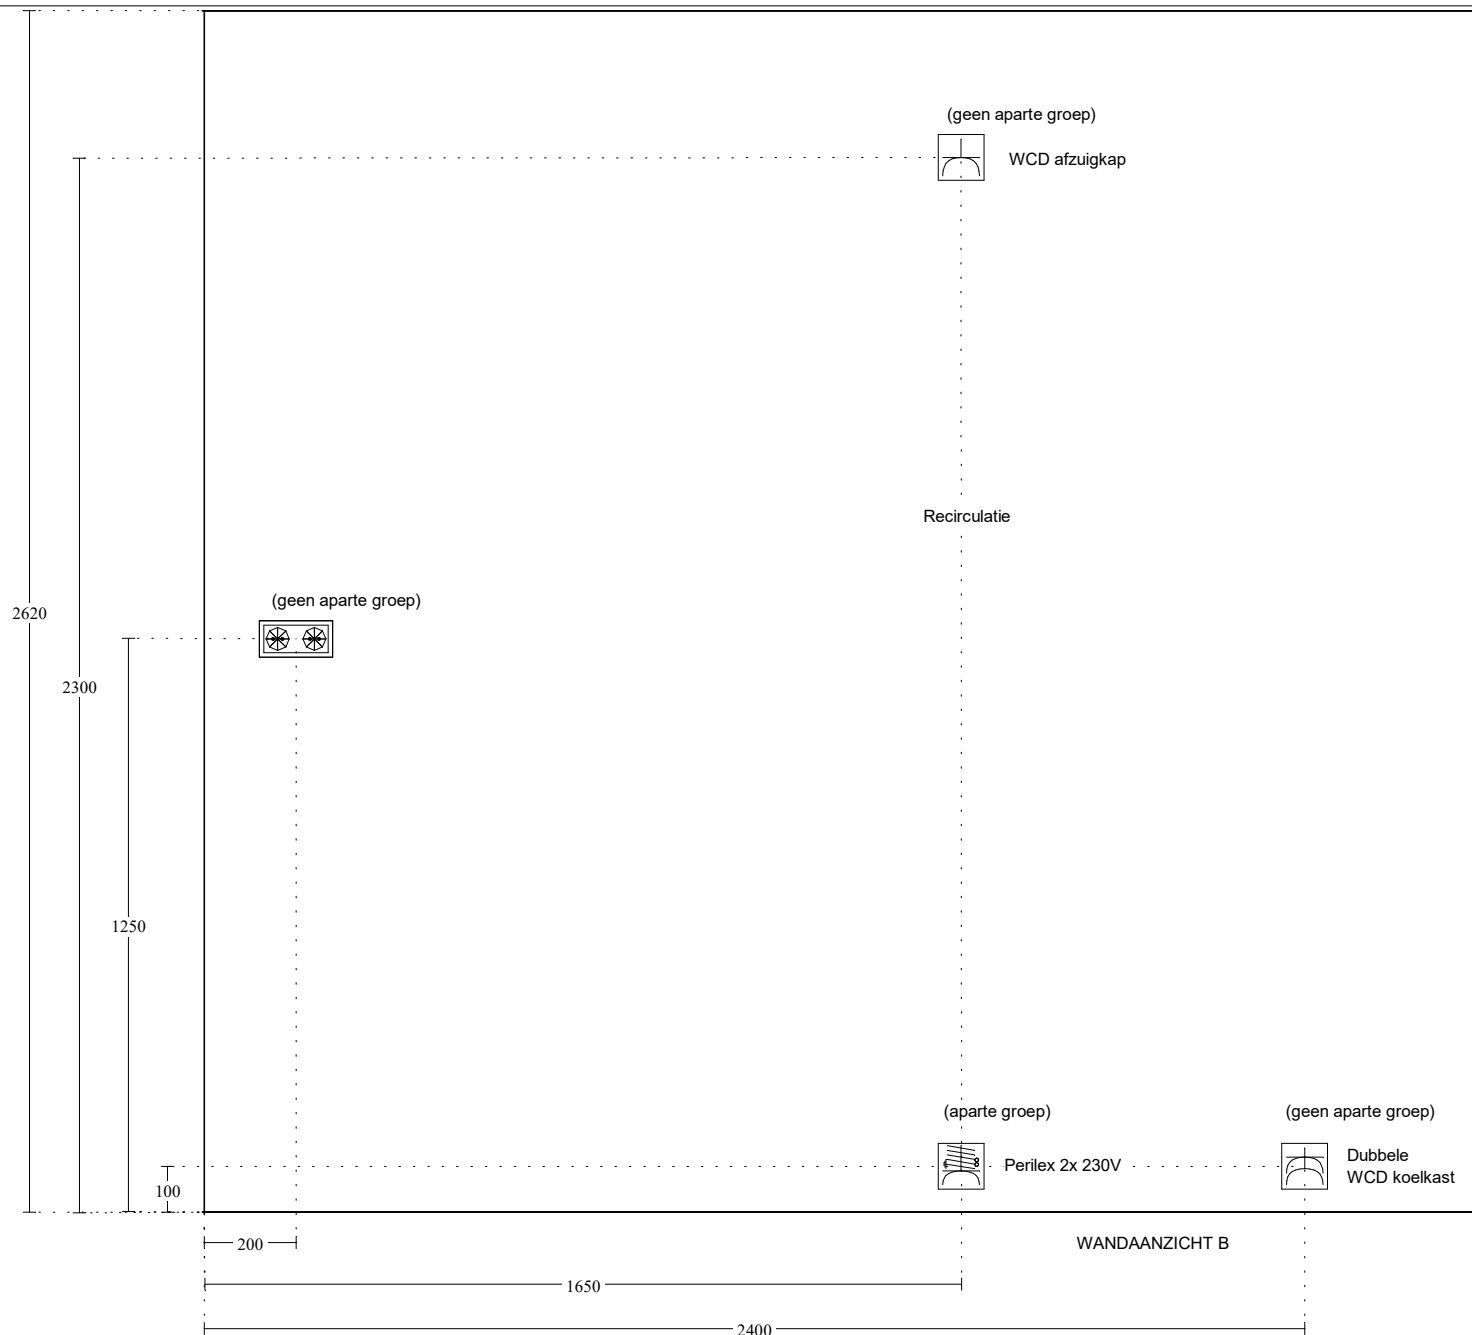

Keuken Vision Dordrecht
Kamerlingh Onnes 25
3316 GK DORDRECHT
(078) 618 38 88

Klant: Kroon en de Koning B.V.
Referentienr.: Type K1 - Bnr. 31
Adviseur: Rochéz Harbers
Datum: 24/6/19

Merk: Novitelli
Programma: LASBR G236
Kleur: 117 - grafiet hoogglans
Greep: 999 - zonder greep/knop

Deze tekening is een schets van de werkelijkheid
en is bedoeld om een redelijk overzicht te geven.

Aan deze tekening kunnen geen rechten worden ontleend.