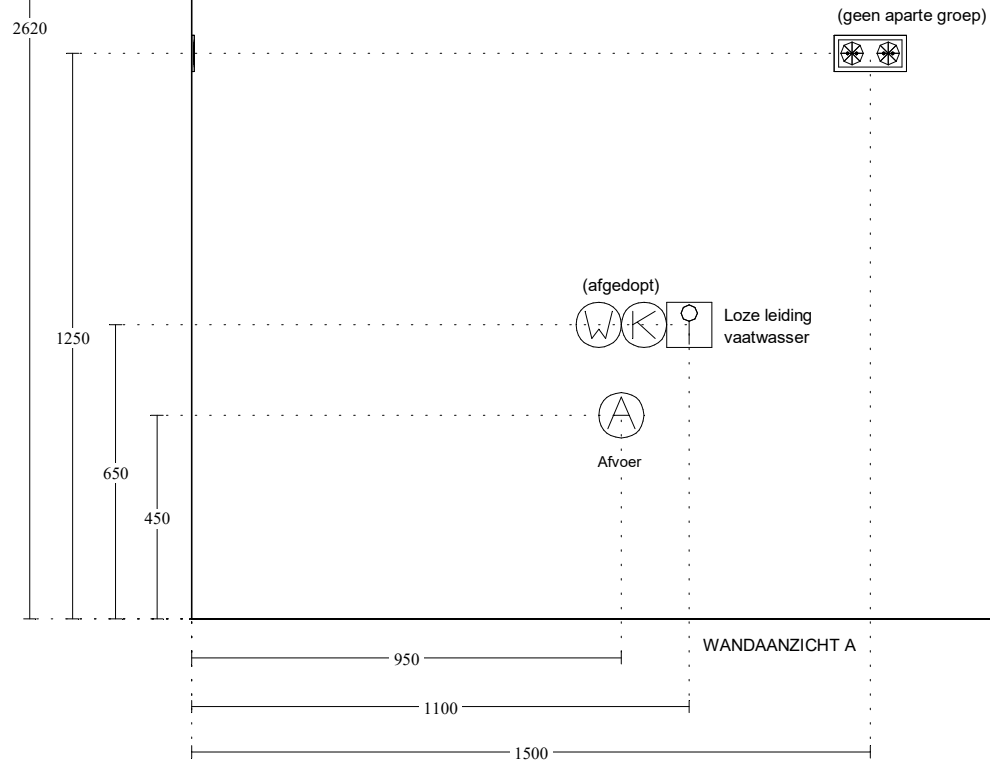

Let op!

De aansluitpunten tbv spoelbak/vaatwasser kunnen niet verder als aangegeven op tekening richting het balkon verplaatst worden. Wijzigen naar een spoeiland is niet mogelijk.

Keuken Vision Dordrecht
Kamerlingh Onnes 25
3316 GK DORDRECHT
(078) 618 38 88

Klant: Kroon en de Koning B.V.
Referentienr.: Type N - Bnrs. 60, 73, 80, 85
Adviseur: Rochéz Harbers
Datum: 24/6/19

Merk: Novitelli
Programma: LASBR G236
Kleur: 117 - grafiet hoogglans
Greep: 999 - zonder greep/knop

Deze tekening is een schets van de werkelijkheid en is bedoeld om een redelijk overzicht te geven.

Aan deze tekening kunnen geen rechten worden ontleend.